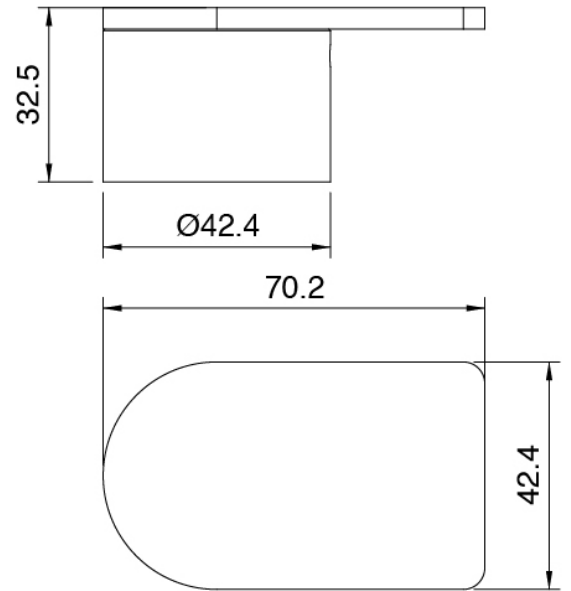

Desviador

Cod: 3305Y408AA0

Desviador - - pieza externa

Maneta

Cod: 3400MA05A00

HANDLE MA05 Maneta para desviador de 2/3 vias/
valvula

Mando termostático

Cod: 3305T550AA0

Grupo termostatico empotrado - pieza externa

Maneta

Cod: 3400MA06A00
HANDLE MA06 Maneta para grupo termostatico

Flexible L=150mm

Cod: 3300N504A00
Flexible PVC para ducha de mano - Negro - L 1,5m

Finiture disponibili: