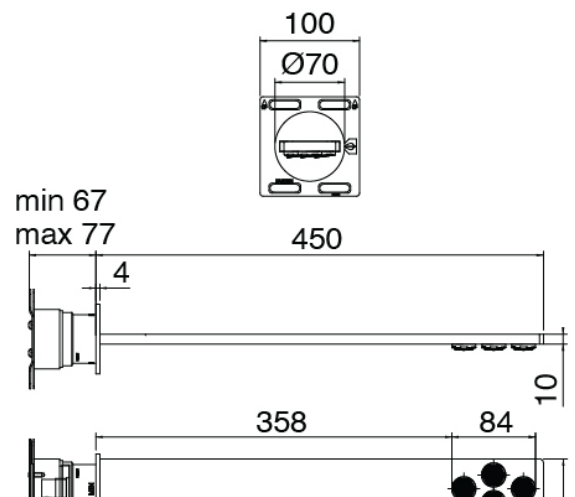

Q316 - Ducha incorporado

Codice kit: 3400 UDI-140

Set ducha termostática con alcachofa STECCA (Q.tà 2) y ducha de mano

Componenti

Alcachofa de ducha

Cod: 3400SO02A00

Rociador de pared STECCA

Parte basta

Cod: 3300B121A00

Rociador de pared - pieza empotrada

Kit ducha de mano

Cod: 3300Z419A00

Kit ducha de mano con ducha - toma de agua y apoyo - sin flexible

Parte basta

Cod: 3300D802A00

Grupo termostatico SMART 2 salidas (1 desviador con stop) - piezas externas

Desviador

Cod: 3305Y408AA0

Desviador - - pieza externa

Maneta

Cod: 3400MA05A00

HANDLE MA05 Maneta para desviador de 2/3 vias/
valvula

Mando termostático

Cod: 3305T550AA0

Grupo termostatico empotrado - pieza externa

Maneta

Cod: 3400MA06A00
HANDLE MA06 Maneta para grupo termostatico

Flexible L=150mm

Cod: 3300N504A00
Flexible PVC para ducha de mano - Negro - L 1,5m

Finiture disponibili: