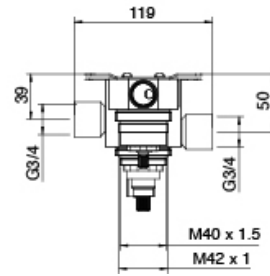

Cod: 3300B121A00

Rociador de pared - pieza empotrada

Kit ducha de mano

Cod: 3300Z419A00

Kit ducha de mano con ducha - toma de agua y apoyo - sin flexible

Parte basta

Cod: 3300D802A00

Grupo termostatico SMART 2 salidas (1 desviador con stop) - piezas externas

Desviador

Cod: 3305Y408AA0

Desviador - - pieza externa

Maneta

Cod: 3400MA05A00

HANDLE MA05 Maneta para desviador de 2/3 vias/
valvula

Mando termostático

Cod: 3305T550AA0

Grupo termostatico empotrado - pieza externa

Maneta

Cod: 3400MA06A00
HANDLE MA06 Maneta para grupo termostatico

Flexible L=150mm

Cod: 3300N504A00
Flexible PVC para ducha de mano - Negro - L 1,5m

Finiture disponibili: