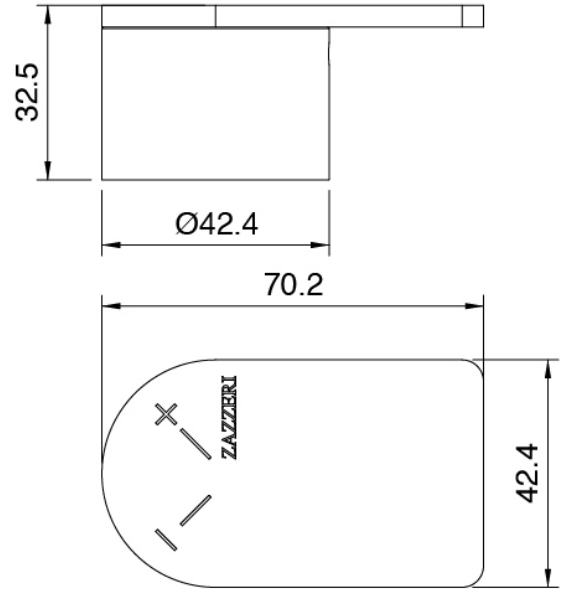

Grupo termostatico empotrado - pieza externa

Maneta

Cod: 3400MA06A00
HANDLE MA06 Maneta para grupo termostatico

Flexible L=150mm

Cod: 3300N504A00
Flexible PVC para ducha de mano - Negro - L 1,5m

Finiture disponibili: