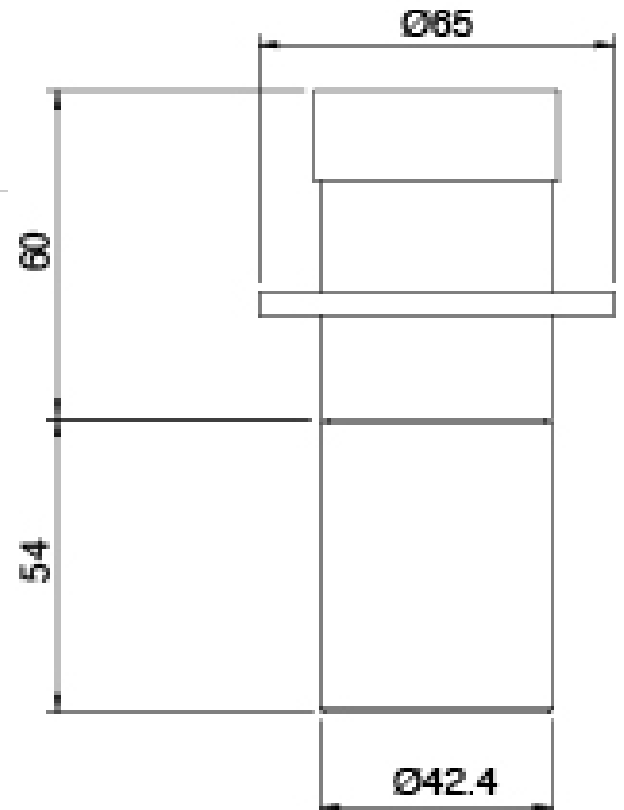

Cod: 3300B121A00

Rociador de pared - pieza empotrada

Kit ducha de mano

Cod: 3300Z419A00

Kit ducha de mano con ducha - toma de agua y apoyo - sin flexible

Parte basta

Cod: 3300D802A00

Grupo termostatico SMART 2 salidas (1 desviador con stop) - piezas externas

Desviador

Cod: 3305Y408AA0

Desviador - - pieza externa

Maneta

Cod: 3400MA05A00

HANDLE MA05 Maneta para desviador de 2/3 vias/
valvula

Mando termostático

Cod: 3305T550AA0

Grupo termostatico empotrado - pieza externa

Maneta

Cod: 3400MA06A00
HANDLE MA06 Maneta para grupo termostatico

Flexible L=150mm

Cod: 3300N504A00
Flexible PVC para ducha de mano - Negro - L 1,5m

Finiture disponibili: