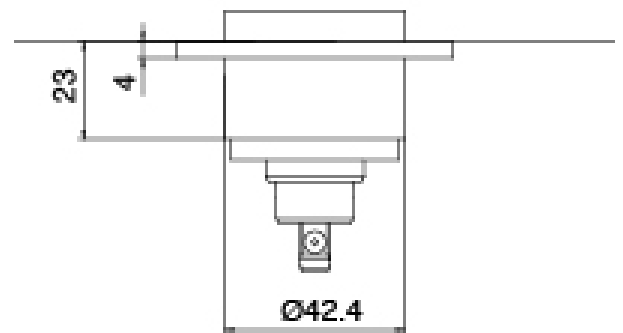

Grupo termostatico empotrado - pieza externa

Maneta

Cod: 3400MA06A00
HANDLE MA06 Maneta para grupo termostatico

Flexible L=150mm

Cod: 3300N504A00
Flexible PVC para ducha de mano - Negro - L 1,5m

Finiture disponibili: