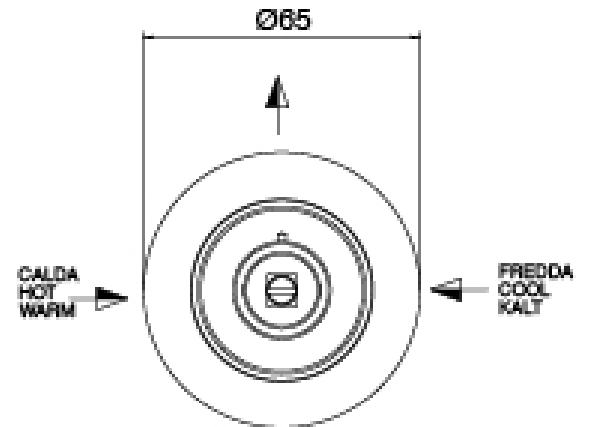

Desviador

Cod: 3305Y408AA0

Desviador - - pieza externa

Maneta

Cod: 3400MA05A00

HANDLE MA05 Maneta para desviador de 2/3 vias/
valvula

Mando termostático

Cod: 3305T550AA0

Grupo termostatico empotrado - pieza externa

Maneta

Cod: 3400MA06A00
HANDLE MA06 Maneta para grupo termostatico

Flexible L=150mm

Cod: 3300N504A00
Flexible PVC para ducha de mano - Negro - L 1,5m

Finiture disponibili: