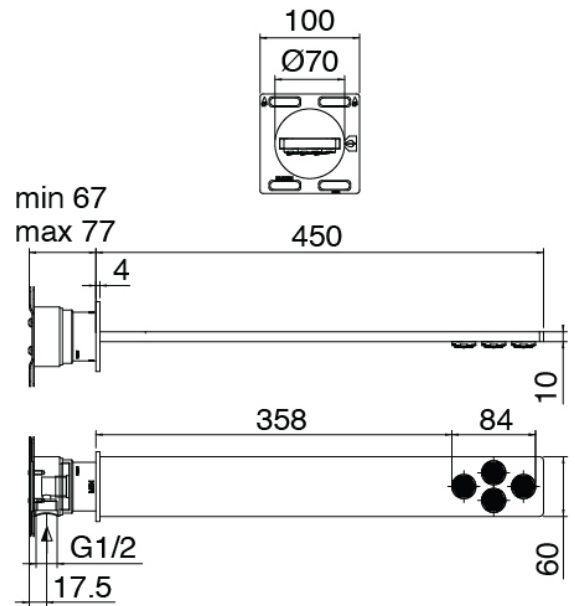

Q316 - Ducha incorporado

Codice kit: 3400 UDI-140

Set ducha termostática con alcachofa STECCA (Q.tà 2) y ducha de mano

Componenti

Alcachofa de ducha

Cod: 3400SO02A00

Rociador de pared STECCA

Parte basta

Cod: 3300B121A00

Rociador de pared - pieza empotrada

Kit ducha de mano

Cod: 3300Z419A00

Kit ducha de mano con ducha - toma de agua y apoyo - sin flexible

Parte basta

Cod: 3300D802A00

Grupo termostatico SMART 2 salidas (1 desviador con stop) - piezas externas

Desviador

Cod: 3305Y408AA0

Desviador - - pieza externa

Maneta

Cod: 3400MA05A00

HANDLE MA05 Maneta para desviador de 2/3 vias/
valvula

Mando termostático

Cod: 3305T550AA0

Grupo termostatico empotrado - pieza externa

Maneta

Cod: 3400MA06A00
HANDLE MA06 Maneta para grupo termostatico

Flexible L=150mm

Cod: 3300N504A00
Flexible PVC para ducha de mano - Negro - L 1,5m

Finiture disponibili: