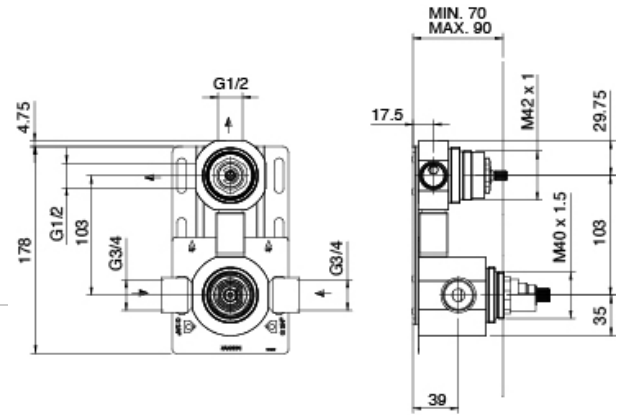

Cod: 3300B121A00

Rociador de pared - pieza empotrada

Kit ducha de mano

Cod: 3300Z419A00

Kit ducha de mano con ducha - toma de agua y apoyo - sin flexible

Parte basta

Cod: 3300D802A00

Grupo termostatico SMART 2 salidas (1 desviador con stop) - piezas externas

Desviador

Cod: 3305Y408AA0

Desviador - - pieza externa

Maneta

Cod: 3400MA05A00

HANDLE MA05 Maneta para desviador de 2/3 vias/
valvula

Mando termostático

Cod: 3305T550AA0

Grupo termostatico empotrado - pieza externa

Maneta

Cod: 3400MA06A00
HANDLE MA06 Maneta para grupo termostatico

Flexible L=150mm

Cod: 3300N504A00
Flexible PVC para ducha de mano - Negro - L 1,5m

Finiture disponibili: