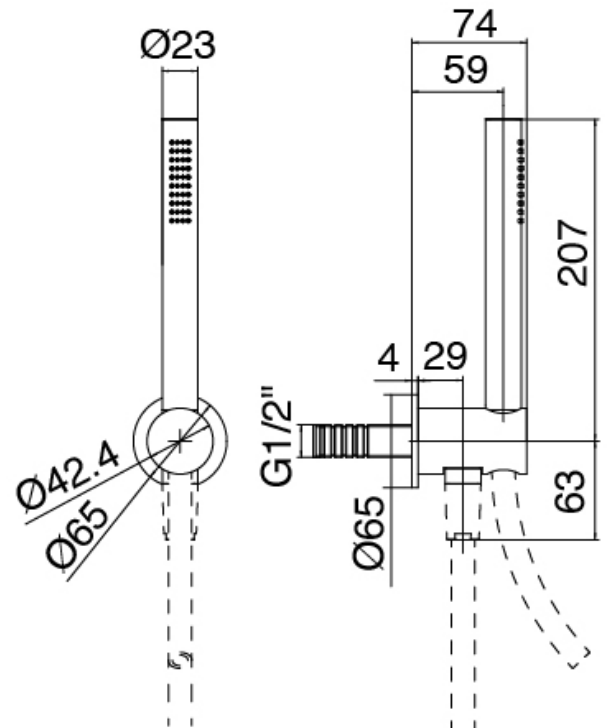

Q316 - Ducha incorporado

Codice kit: 3400 UDI-140

Set ducha termostática con alcachofa STECCA (Q.tà 2) y ducha de mano

Componenti

Alcachofa de ducha

Cod: 3400SO02A00

Rociador de pared STECCA

Parte basta

Cod: 3300B121A00

Rociador de pared - pieza empotrada

Kit ducha de mano

Cod: 3300Z419A00

Kit ducha de mano con ducha - toma de agua y apoyo - sin flexible

Parte basta

Cod: 3300D802A00

Grupo termostatico SMART 2 salidas (1 desviador con stop) - piezas externas

Desviador

Cod: 3305Y408AA0

Desviador - - pieza externa

Maneta

Cod: 3400MA05A00

HANDLE MA05 Maneta para desviador de 2/3 vias/
valvula

Mando termostático

Cod: 3305T550AA0

Grupo termostatico empotrado - pieza externa

Maneta

Cod: 3400MA06A00
HANDLE MA06 Maneta para grupo termostatico

Flexible L=150mm

Cod: 3300N504A00
Flexible PVC para ducha de mano - Negro - L 1,5m

Finiture disponibili: