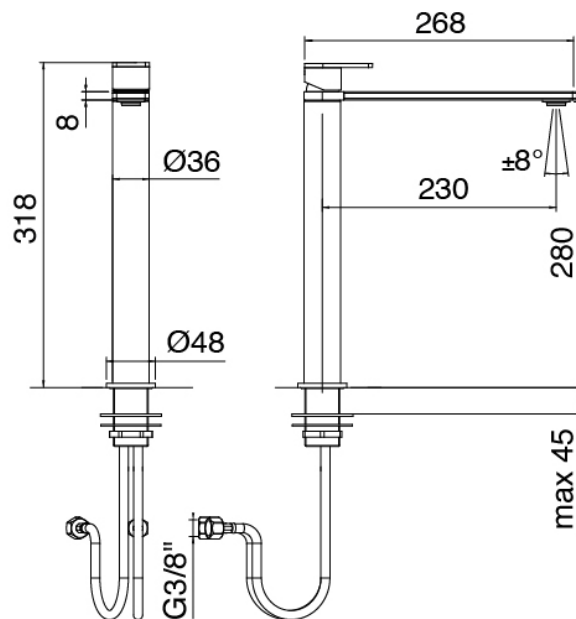

image not found or type unknown https://www.zazzer.it/es/wp-content/uploads/2017/04/b3daf2_357a4470072a4

Q316 - Monomando fregadero

Codice kit: 3400 MLX-170

Monomando fregadero

Componenti

Monomando fregadero

Cod: 34001101A02

Monomando fregadero cano giratorio L230 x H280

Maneta

Cod: 3400MA01A00

HANDLE MA01 Maneta para monomando lavabo/bide

Finiture disponibili:

finiture speciali su richiesta salvo quantitativi minimi di ordine garantiti