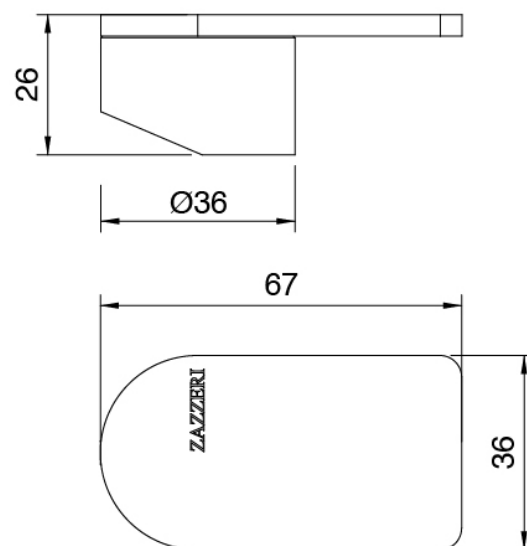

Cod: 34001101A02

Monomando fregadero cano giratorio L230 x H280

Maneta

Cod: 3400MA01A00

HANDLE MA01 Maneta para monomando lavabo/bide

Finiture disponibili:

finiture speciali su richiesta salvo quantitativi minimi di ordine garantiti