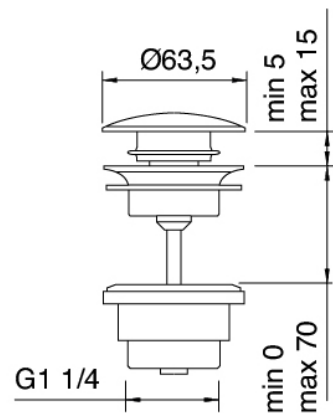

Modern - Monomando lavabo

Codice kit: 6907 MLX-040

Monomando lavabo con desague

Componenti

Mezclador monomando

Cod: 69071120A00

Monomando lavabo cano giratorio D. 40 sin desague

Tapón de descarga a presión

Cod: 2900K302A00

Descarga con mando a presión

Finiture disponibili:

finiture speciali su richiesta salvo quantitativi minimi di ordine garantiti

cromo

CRCR

acero satinado

NFNF