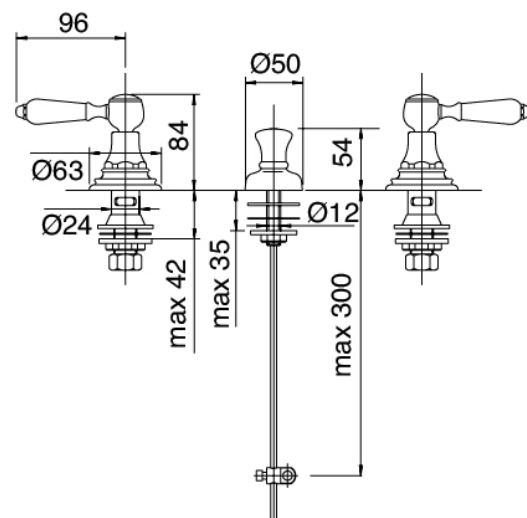

## Classic - Bidé tradicional

Codice kit: 5502 BBX-030

Bidé tradicional de chorro de agua con desagüe

## Conjunto de grifos

Cod: 55020201A00

Bateria para bide