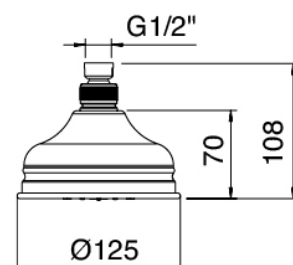

Cod: 2900B401A00

Mezclador de ducha empotrado con inversor - pieza externa

Parte basta

Cod: 2900A401A00

Mezclador de ducha empotrado con inversor - pieza empotrada

Alcachofa de ducha

Cod: 2900SO08A00

Ducha antical D.125mm