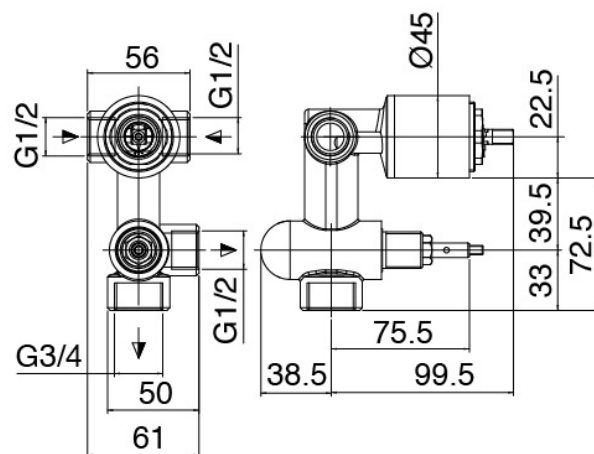

Cod: 2900B401A00

Mezclador de ducha empotrado con inversor - pieza externa

Parte basta

Cod: 2900A401A00

Mezclador de ducha empotrado con inversor - pieza empotrada

Alcachofa de ducha

Cod: 2900SO08A00

Ducha antical D.125mm