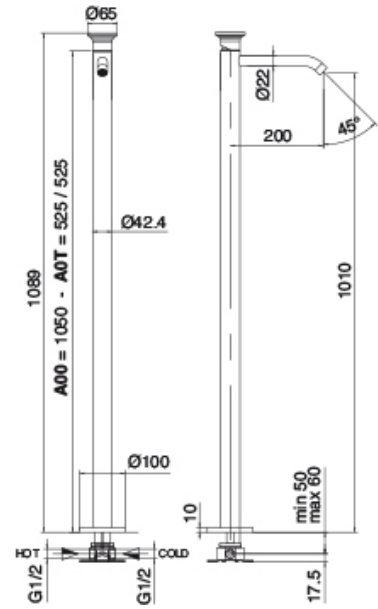

Modern - Monomando lavabo de columna

Codice kit: 2702 MLT-030

Monomando lavabo de columna

Componenti

Parte basta

Cod: 3300B100A00

Cano lavabo de columna - pieza empotrada

Mezclador monomando

Cod: 2702T100A00

Monomando lavabo de columna cano L200 x H1010 mm

Disco manilla

Cod: 2700PA02A00

Disco manilla elementos empotrados

Finiture disponibili:

finiture speciali su richiesta salvo quantitativi minimi di ordine garantiti