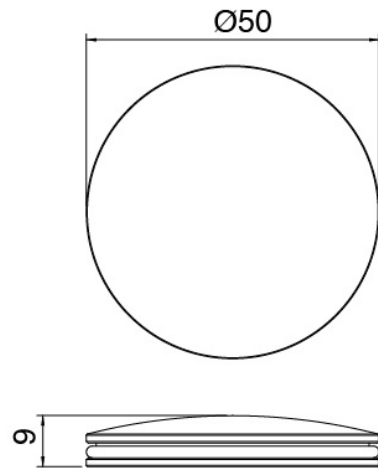

Cod: 2702T100A00

Monomando lavabo de columna cano L200 x H1010 mm

Disco manilla

Cod: 2700PA02A00

Disco manilla elementos empotrados

Finiture disponibili:

finiture speciali su richiesta salvo quantitativi minimi di ordine garantiti