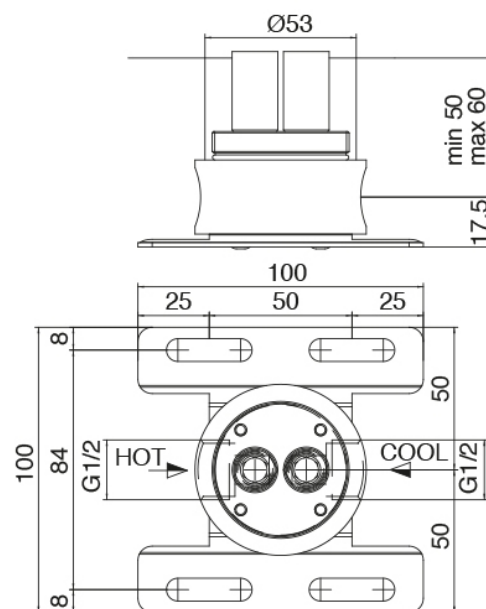

Modern - Monomando lavabo de columna

Codice kit: 2702 MLT-030

Monomando lavabo de columna

Componenti

Parte basta

Cod: 3300B100A00

Cano lavabo de columna - pieza empotrada

Mezclador monomando

Cod: 2702T100A00

Monomando lavabo de columna cano L200 x H1010 mm

Disco manilla

Cod: 2700PA02A00

Disco manilla elementos empotrados

Finiture disponibili:

finiture speciali su richiesta salvo quantitativi minimi di ordine garantiti