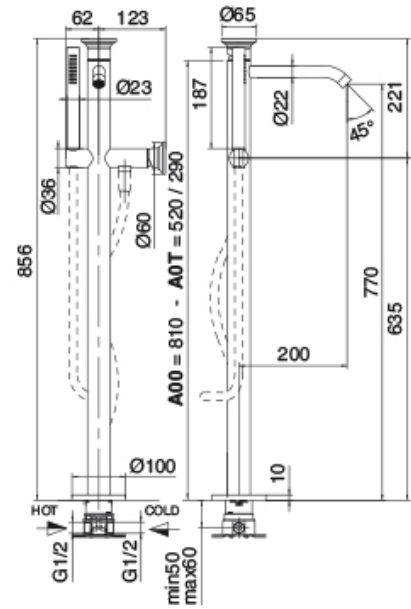

Modern - Grupo bañera en tubos

Codice kit: 2702 EVT-050

Bateria banera empotrar y ducha de mano – Dos mezclador

Componenti

Parte basta (B100)

Cod: 3300B100A00

Cano lavabo de columna - pieza empotrada

Grupo mezclador con chorro suministrador

Cod: 2702W110A00

Cano lavabo de columna con Ducha de mano - pieza externa - Dos mezclador

Flexible

Cod: 3300N504A01

Flexible PVC para ducha de mano - Negro - L 1,2m

Disco manilla

Cod: 2700PA01A00

Disco pomo grifo lavabo/bidet

Disco manilla PA02

Cod: 2700PA02A00

Disco manilla elementos empotrados

Finiture disponibili:

finiture speciali su richiesta salvo quantitativi minimi di ordine garantiti

acero satinado

ASAS

antracite