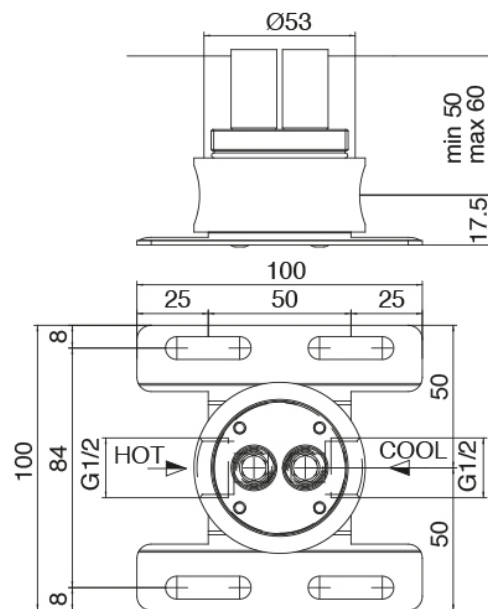

Modern - Grupo bañera en tubos

Codice kit: 2702 EVT-050

Bateria banera empotrar y ducha de mano – Dos mezclador

Componenti

Parte basta (B100)

Cod: 3300B100A00

Cano lavabo de columna - pieza empotrada

Grupo mezclador con chorro suministrador

Cod: 2702W110A00

Cano lavabo de columna con Ducha de mano - pieza externa - Dos mezclador

Flexible

Cod: 3300N504A01

Flexible PVC para ducha de mano - Negro - L 1,2m

Disco manilla

Cod: 2700PA01A00

Disco pomo grifo lavabo/bidet

Disco manilla PA02

Cod: 2700PA02A00

Disco manilla elementos empotrados

Finiture disponibili:

finiture speciali su richiesta salvo quantitativi minimi di ordine garantiti

acero satinado

ASAS

antracite