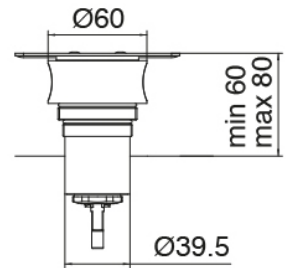

Modern - Brazo de ducha con ducha y ducha de mano

Codice kit: 2700 DDI-120

Brazo de ducha con ducha de mano y mezclador incorporado – 2 salidas

Componenti

Brazo de ducha

Cod: 27000420A00

Brazo de ducha con ducha de mano JK21 extrayble

Diam. 120mm y toma de agua - completa

Parte basta

Cod: 3300B402A00

Mezclador de ducha empotrado - pieza empotrada

Disco manilla

Cod: 2700PA02A00

Disco manilla elementos empotrados

Mezclador monomando

Cod: 2700A402AA0

Mezclador de ducha empotrado - pieza externa

Finiture disponibili:

finiture speciali su richiesta salvo quantitativi minimi di ordine garantiti

acero satinado

ASAS