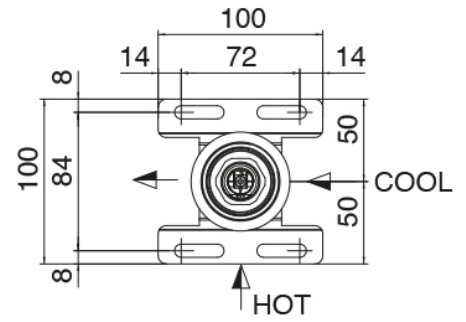

Diam. 120mm y toma de agua - completa

Parte basta

Cod: 3300B402A00

Mezclador de ducha empotrado - pieza empotrada

Disco manilla

Cod: 2700PA02A00

Disco manilla elementos empotrados

Mezclador monomando

Cod: 2700A402AA0

Mezclador de ducha empotrado - pieza externa

Finiture disponibili:

finiture speciali su richiesta salvo quantitativi minimi di ordine garantiti

acero satinado

ASAS