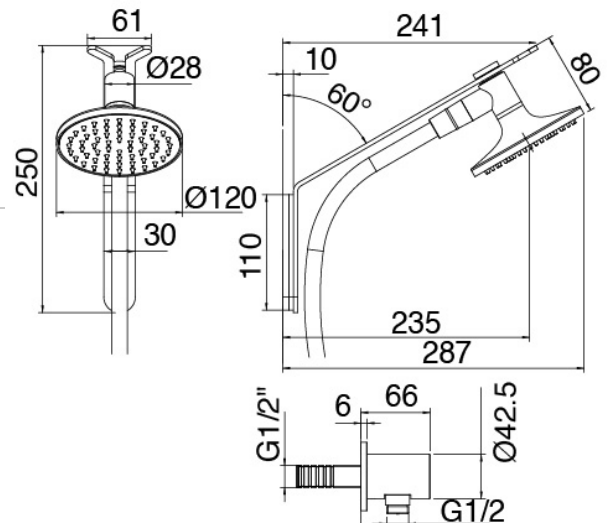

Modern - Brazo de ducha con ducha y ducha de mano

Codice kit: 2700 DDI-120

Brazo de ducha con ducha de mano y mezclador incorporado – 2 salidas

Componenti

Brazo de ducha

Cod: 27000420A00

Brazo de ducha con ducha de mano JK21 extrayble

Diam. 120mm y toma de agua - completa

Parte basta

Cod: 3300B402A00

Mezclador de ducha empotrado - pieza empotrada

Disco manilla

Cod: 2700PA02A00

Disco manilla elementos empotrados

Mezclador monomando

Cod: 2700A402AA0

Mezclador de ducha empotrado - pieza externa

Finiture disponibili:

finiture speciali su richiesta salvo quantitativi minimi di ordine garantiti

acero satinado

ASAS