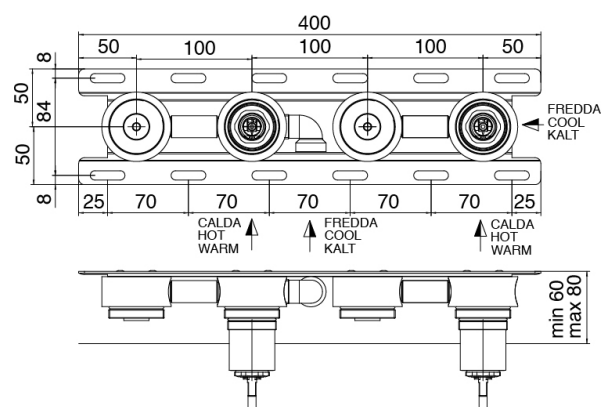

Modern - Mezclador bañera empotrado

Codice kit: 2700 EVI-110

Bateria banera empotrar – Dos mezclador

Componenti

Parte basta

Cod: 3300I401AB0

Bateria banera empotrar - pieza empotrada - Dos mezclador

Grupo mezclador con chorro suministrador (2700)

Cod: 2700J401AA1

Bateria banera empotrar - Cano 160mm - pieza externa sin flexo - Dos mezclador - Ducha de mano JK21 por mano - Diam.120mm

Disco manilla PA02

Cod: 2700PA02A00

Disco manilla elementos empotrados

Flexible L=150mm

Cod: 3300N504A00

Flexible PVC para ducha de mano - Negro - L 1,5m

Finiture disponibili:

finiture speciali su richiesta salvo quantitativi minimi di ordine garantiti

acero satinado

ASAS

APAP