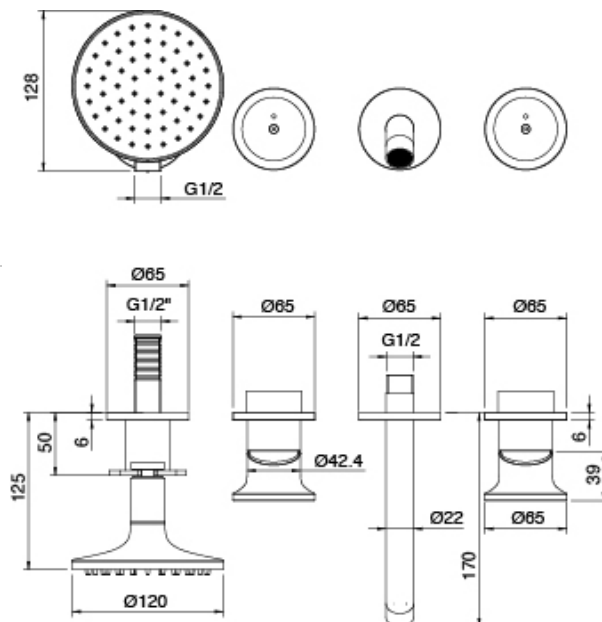

Modern - Mezclador bañera empotrado

Codice kit: 2700 EVI-110

Bateria banera empotrar – Dos mezclador

Componenti

Parte basta

Cod: 3300I401AB0

Bateria banera empotrar - pieza empotrada - Dos mezclador

Grupo mezclador con chorro suministrador (2700)

Cod: 2700J401AA1

Bateria banera empotrar - Cano 160mm - pieza externa sin flexo - Dos mezclador - Ducha de mano JK21 por mano - Diam.120mm

Disco manilla PA02

Cod: 2700PA02A00

Disco manilla elementos empotrados

Flexible L=150mm

Cod: 3300N504A00

Flexible PVC para ducha de mano - Negro - L 1,5m

Finiture disponibili:

finiture speciali su richiesta salvo quantitativi minimi di ordine garantiti

acero satinado

ASAS

APAP