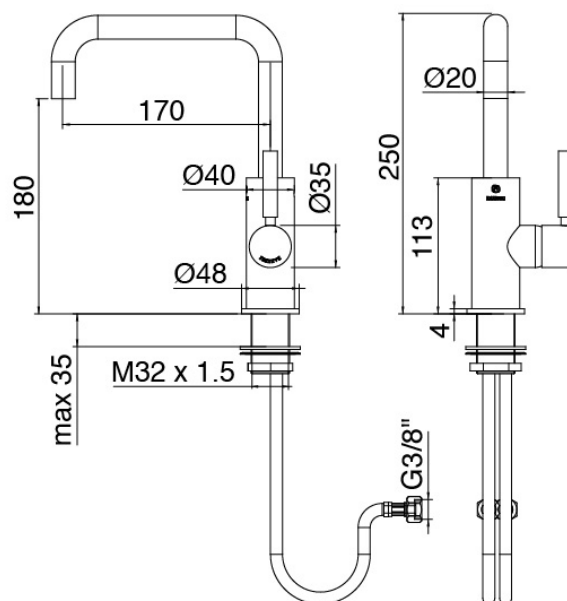

### Modern - Monomando lavabo

Codice kit: 4707 MLX-050

Monomando lavabo con desague

### Mezclador monomando

Cod: 47071120A00

Monomando lavabo cano giratorio D. 40 sin desague

## Tapón de descarga a presión

Cod: 2900K302A00

Descarga con mando a presión