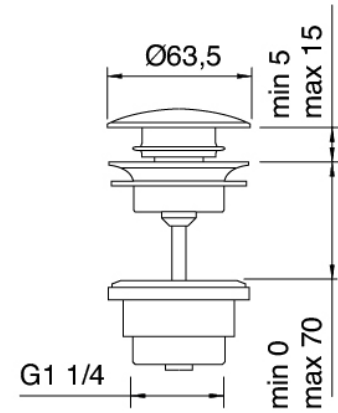

### Mezclador monomando

Cod: 47071120A00

Monomando lavabo cano giratorio D. 40 sin desague

## Tapón de descarga a presión

Cod: 2900K302A00

Descarga con mando a presión