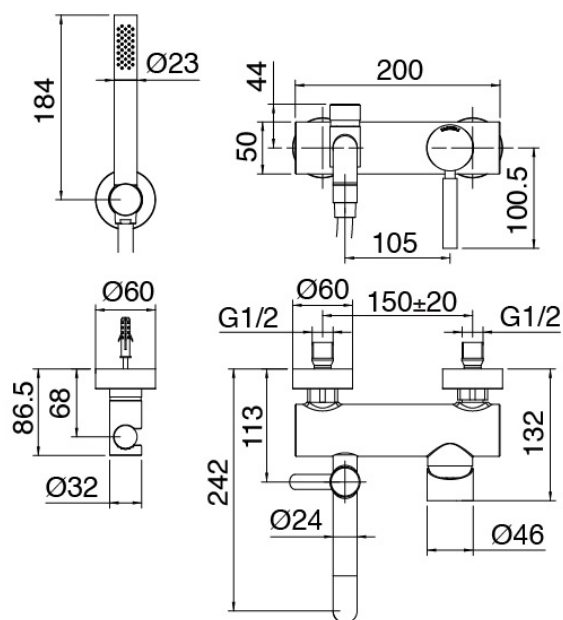

image not found or type unknown https://www.zazzer.it/es/wp-content/uploads/2017/04/b3daf2_357a4470072a4

Modern - Bañera exterior en la pared

Codice kit: 4707 EVP-110

Mezclador bañera exterior en la pared – 2 salidas

Componenti

Monomando banera

Cod: 47071400A00

Monomando banera

Finiture disponibili:

finiture speciali su richiesta salvo quantitativi minimi di ordine garantiti

cromo

CRCR