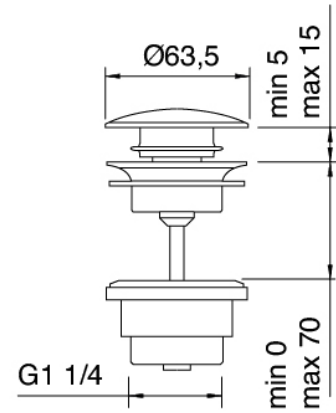

Cod: 2100A099A00

Washbasin mixer without plug - without spout

Pressure-controlled drain

Cod: 2900K302A00

Pressure control drain

Finiture disponibili:

finiture speciali su richiesta salvo quantitativi minimi di ordine garantiti