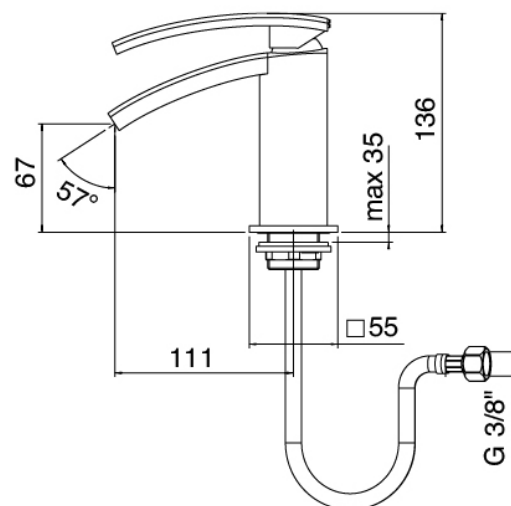

Modern - Bidet mixer

Codice kit: 3901 MBX-030

Bidet mixer with plug

Componenti

Single-lever mixer

Cod: 39011201A00

Single lever bidet mixer

Pressure-controlled drain

Cod: 3900K302A00

Squared automatic pressure control drain

Finiture disponibili:

finiture speciali su richiesta salvo quantitativi minimi di ordine garantiti

cromo

CRCR

brushed steel

NFNF