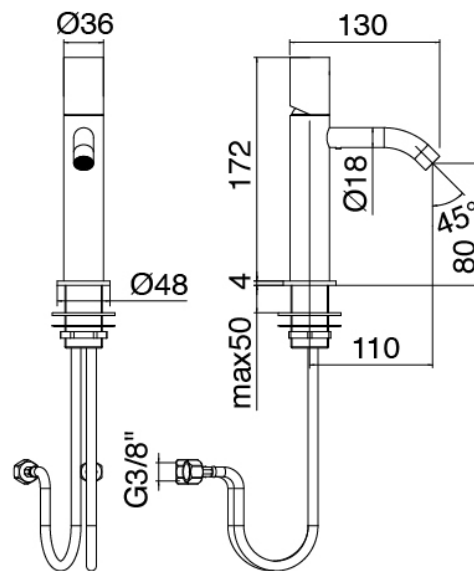

Modern - Waschtisch-Einhandbatterie

Codice kit: 3305 MLX-010

Waschtisch-Einhandbatterie ohne Ablauf

Componenti

Einhandmischer

Cod: 33051106A00

Waschtisch-Einhandbatterie ohne Ablauf - 110 x
H80 mm

Griff

Cod: 3305MA01A00

HANDLE MA01 Griff für Waschtisch/Bidetmischer

Finiture disponibili:

finiture speciali su richiesta salvo quantitativi minimi di ordine garantiti

geburstet stahl

ASAS

antracite

APAP