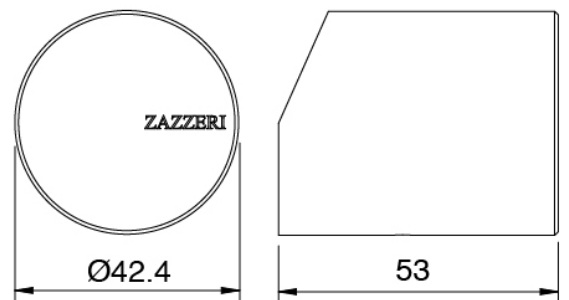

UP-Duschkmischer mit Umsteller mit Handbrause -

Ohne plackette - AP-Teil Ohne Schlauch

Griff MA02 Z316_sh

Cod: 3305MA02A00

HANDLE MA02 Griff für UP-Teile

Griff

Cod: 3305MA04A00

HANDLE MA04 Griff für 2-Wege Umsteller ohne
Absperrung