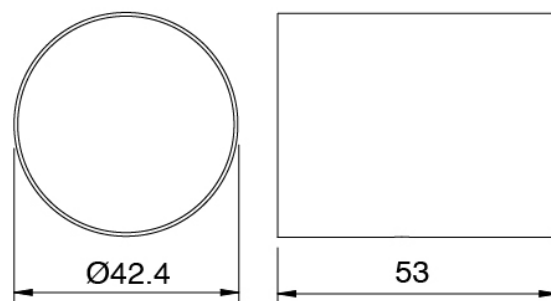

UP-Duschkmischer mit Umsteller mit Handbrause -

Ohne plackette - AP-Teil Ohne Schlauch

Griff MA02 Z316_sh

Cod: 3305MA02A00

HANDLE MA02 Griff für UP-Teile

Griff

Cod: 3305MA04A00

HANDLE MA04 Griff für 2-Wege Umsteller ohne
Absperrung