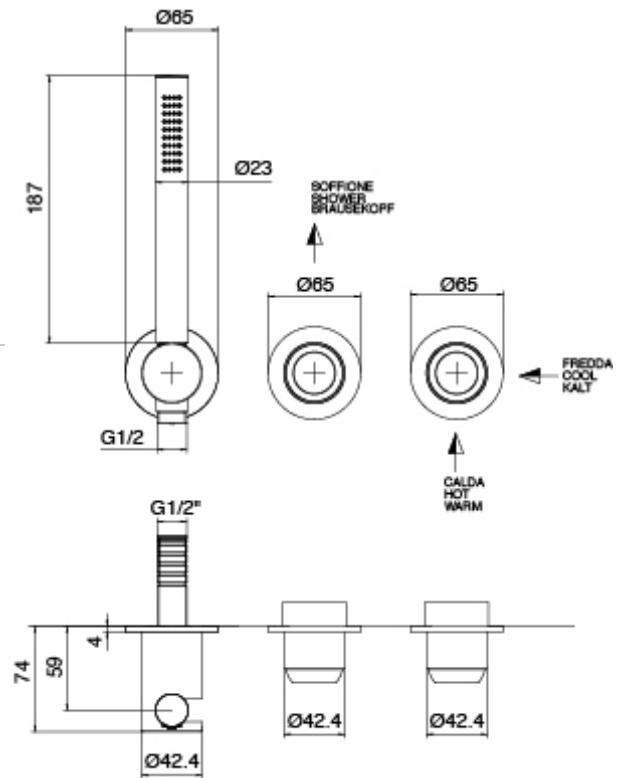

Modern - Duscharm mit Duschkopf, Brause

Codice kit: 3305 DDI-100

Duscharm mit Duschkopf, Brause und Einbaumischer – 2 Ausgänge

Componenti

Brausearm

Cod: 3300BR01A00

Brausearm

Kopfbrause

Cod: 3300SO01A00

Antikalk-Messingkopfbrause D.220 mm

Rohteil

Cod: 3300B401A01

UP-Duschkischer mit Umsteller mit Handbrause -

UP-Teil

Einhandmischer mit Handbrause

Cod: 3305X401AA1

UP-Duschkmischer mit Umsteller mit Handbrause -

Ohne plackette - AP-Teil Ohne Schlauch

Griff MA02 Z316_sh

Cod: 3305MA02A00

HANDLE MA02 Griff für UP-Teile

Griff

Cod: 3305MA04A00

HANDLE MA04 Griff für 2-Wege Umsteller ohne
Absperrung

Schlauch L=150mm

Cod: 3300N504A00

Schlauch für Handbrause - Schwarz - L 1,5m

Finiture disponibili:

finiture speciali su richiesta salvo quantitativi minimi di ordine garantiti

geburstet stahl

ASAS

antracite