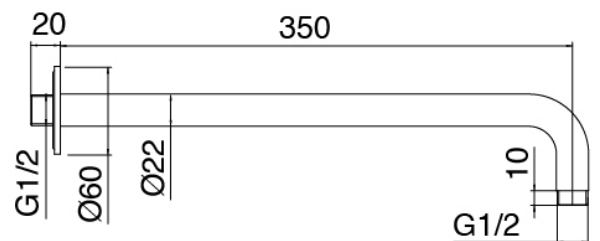

Modern - Duscharm mit Duschkopf, Brause

Codice kit: 3305 DDI-100

Duscharm mit Duschkopf, Brause und Einbaumischer – 2 Ausgänge

Componenti

Brausearm

Cod: 3300BR01A00

Brausearm

Kopfbrause

Cod: 3300SO01A00

Antikalk-Messingkopfbrause D.220 mm

Rohteil

Cod: 3300B401A01

UP-Duschkischer mit Umsteller mit Handbrause -

UP-Teil

Einhandmischer mit Handbrause

Cod: 3305X401AA1

UP-Duschkmischer mit Umsteller mit Handbrause -

Ohne plackette - AP-Teil Ohne Schlauch

Griff MA02 Z316_sh

Cod: 3305MA02A00

HANDLE MA02 Griff für UP-Teile

Griff

Cod: 3305MA04A00

HANDLE MA04 Griff für 2-Wege Umsteller ohne
Absperrung

Schlauch L=150mm

Cod: 3300N504A00

Schlauch für Handbrause - Schwarz - L 1,5m

Finiture disponibili:

finiture speciali su richiesta salvo quantitativi minimi di ordine garantiti

geburstet stahl

ASAS

antracite