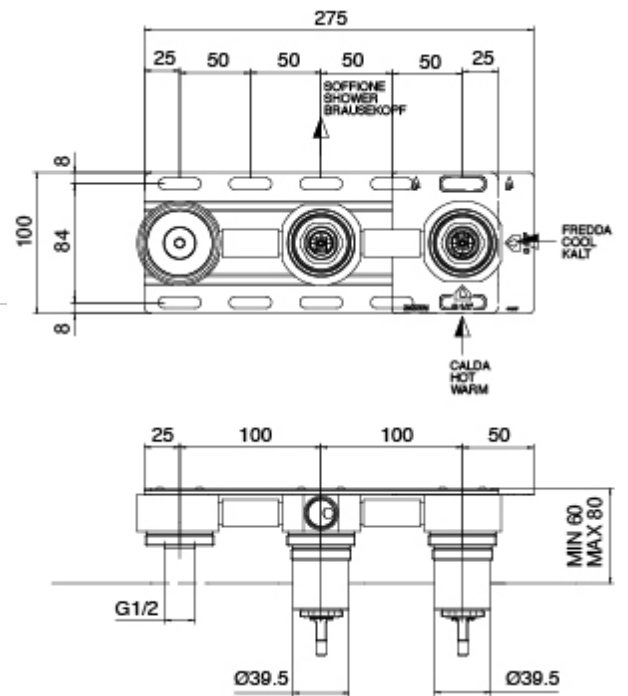

Modern - Duscharm mit Duschkopf, Brause

Codice kit: 3305 DDI-100

Duscharm mit Duschkopf, Brause und Einbaumischer – 2 Ausgänge

Componenti

Brausearm

Cod: 3300BR01A00

Brausearm

Kopfbrause

Cod: 3300SO01A00

Antikalk-Messingkopfbrause D.220 mm

Rohteil

Cod: 3300B401A01

UP-Duschkischer mit Umsteller mit Handbrause -

UP-Teil

Einhandmischer mit Handbrause

Cod: 3305X401AA1

UP-Duschkmischer mit Umsteller mit Handbrause -

Ohne plackette - AP-Teil Ohne Schlauch

Griff MA02 Z316_sh

Cod: 3305MA02A00

HANDLE MA02 Griff für UP-Teile

Griff

Cod: 3305MA04A00

HANDLE MA04 Griff für 2-Wege Umsteller ohne
Absperrung

Schlauch L=150mm

Cod: 3300N504A00

Schlauch für Handbrause - Schwarz - L 1,5m

Finiture disponibili:

finiture speciali su richiesta salvo quantitativi minimi di ordine garantiti

geburstet stahl

ASAS

antracite