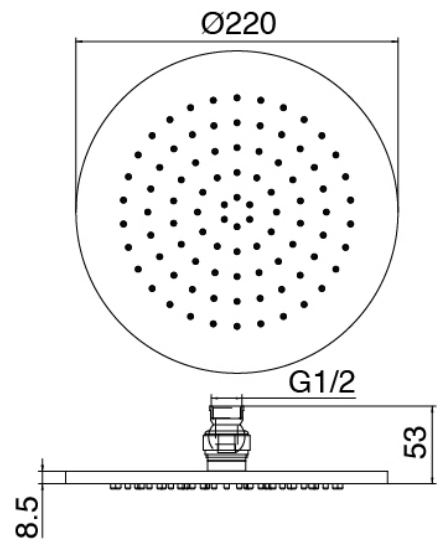

Modern - Duscharm mit Duschkopf, Brause

Codice kit: 3305 DDI-100

Duscharm mit Duschkopf, Brause und Einbaumischer – 2 Ausgänge

Componenti

Brausearm

Cod: 3300BR01A00

Brausearm

Kopfbrause

Cod: 3300SO01A00

Antikalk-Messingkopfbrause D.220 mm

Rohteil

Cod: 3300B401A01

UP-Duschkischer mit Umsteller mit Handbrause -

UP-Teil

Einhandmischer mit Handbrause

Cod: 3305X401AA1

UP-Duschkmischer mit Umsteller mit Handbrause -

Ohne plackette - AP-Teil Ohne Schlauch

Griff MA02 Z316_sh

Cod: 3305MA02A00

HANDLE MA02 Griff für UP-Teile

Griff

Cod: 3305MA04A00

HANDLE MA04 Griff für 2-Wege Umsteller ohne
Absperrung

Schlauch L=150mm

Cod: 3300N504A00

Schlauch für Handbrause - Schwarz - L 1,5m

Finiture disponibili:

finiture speciali su richiesta salvo quantitativi minimi di ordine garantiti

geburstet stahl

ASAS

antracite