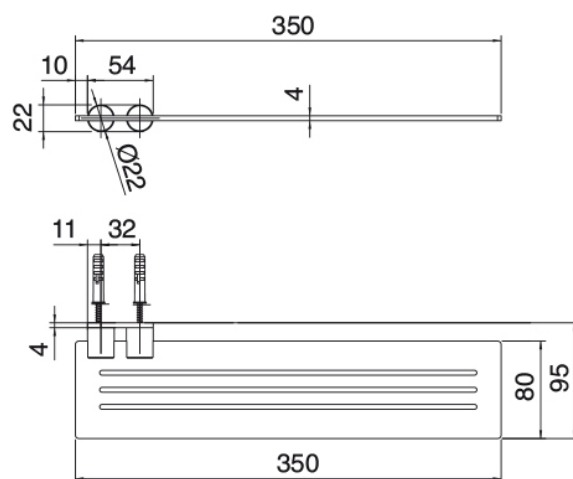

Q316 - Ablage

Codice kit: 33A0 ACX-080

Ablage 350mm

Componenti

Ablage

Cod: 33A06260A00

Ablage 350mm

Finiture disponibili: