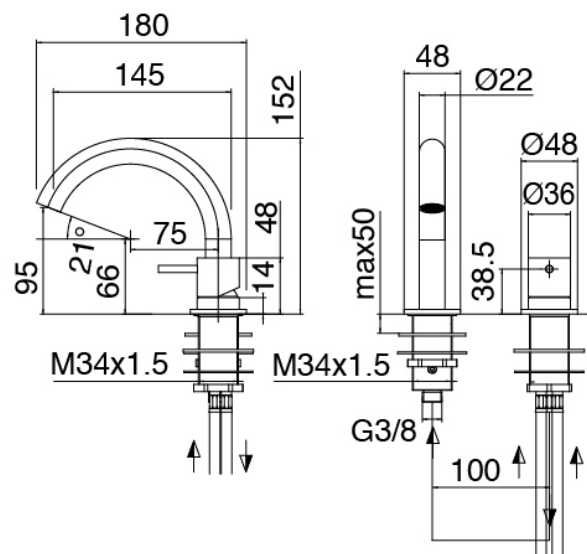

Modern - Waschtisch-Mischbatterie

Codice kit: 3300 MLX-030

Waschtisch-Einhandbatterie mit Schwenkauslauf

Componenti

Einhandmischer

Cod: 33001108A01

Waschtisch-Einhandbatterie mit Schwenkauslauf -

145 x H93mm