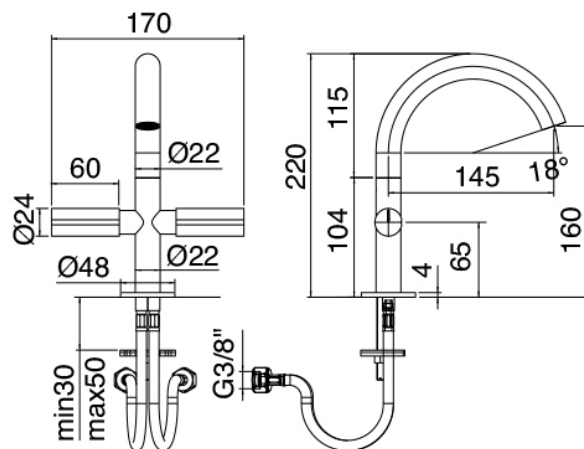

Modern - Traditioneller Waschtischarmatur

Codice kit: 3301 BLX-020

Traditioneller Einlochbatterie

Componenti

Einlochhahn

Cod: 33013102A00

Waschtisch-Einlochbatterie mit Schwenkauslauf -

145 x h160mm