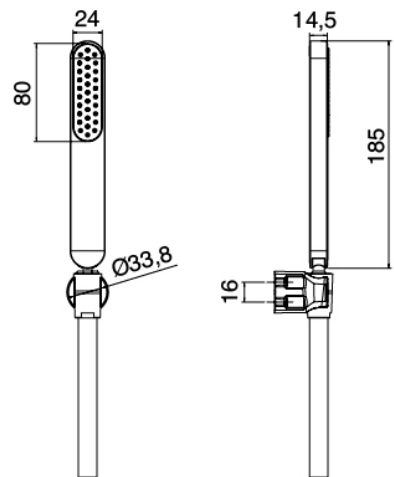

## Modern - Wandmontierte Badewannenset

Codice kit: 4600 EVP-030

Wandmontierter Wannenset – 2 Ausgänge

## Mischereinheit mit Einlauf

---

Cod: 46000701A00

Wannen-Einhandbatterie ohne Brauseschlauch und  
Handbrause