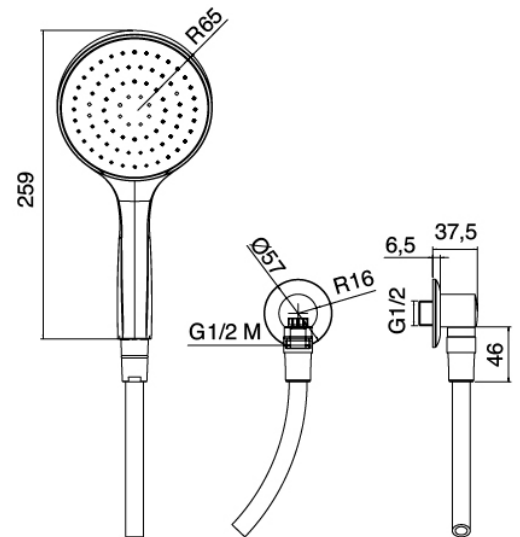

Modern - Gleitstange mit Handbrause

Codice kit: 4600 ADI-050

Gleitstange mit Handbrause und Einhebelmischer – 1 Ausgang

Componenti

Brausegestänge

Cod: 4600A414A00

Gleitstange

Handbrause

Cod: 4600Q417A02

Antikalkhandbrause-Set Diam. 130mm ECO AIR mit
Wandhandschlussbogen

Einhandmischer

Cod: 46001402A00

UP-Duschkmischer - Komplett

Finiture disponibili:

finiture speciali su richiesta salvo quantitativi minimi di ordine garantiti