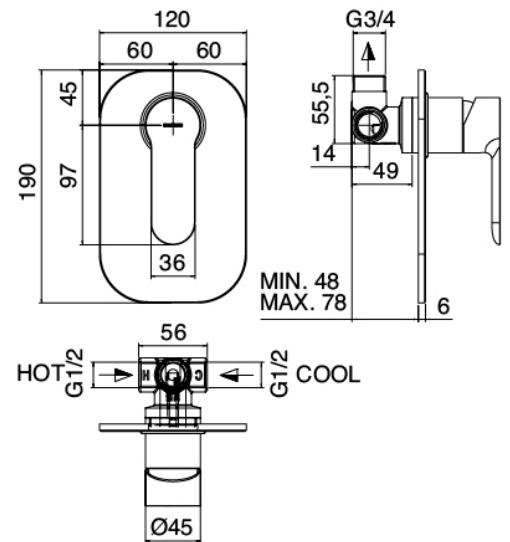

Modern - Gleitstange mit Handbrause

Codice kit: 4600 ADI-050

Gleitstange mit Handbrause und Einhebelmischer – 1 Ausgang

Componenti

Brausegestänge

Cod: 4600A414A00

Gleitstange

Handbrause

Cod: 4600Q417A02

Antikalkhandbrause-Set Diam. 130mm ECO AIR mit
Wandhandschlussbogen

Einhandmischer

Cod: 46001402A00

UP-Duschkmischer - Komplett

Finiture disponibili:

finiture speciali su richiesta salvo quantitativi minimi di ordine garantiti