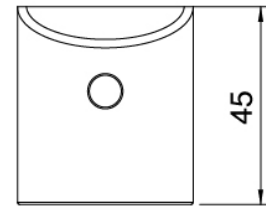

Hebel

Cod: 3102MA01A00

Hebel für Waschtisch/Bidetmischer