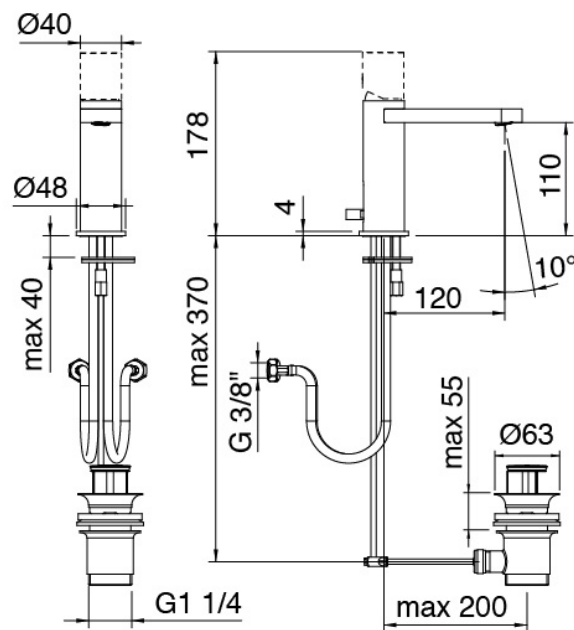

## Modern - Waschtisch-Einhandbatterie

Codice kit: 3102 MLX-010

Waschtisch-Einhandbatterie mit Ablauf

### Einhandmischer

Cod: 3102A100A00

Waschtisch-Einhandbatterie L 120 x H105 mm

## Hebel

---

Cod: 3102MA01A00

Hebel für Waschtisch/Bidetmischer