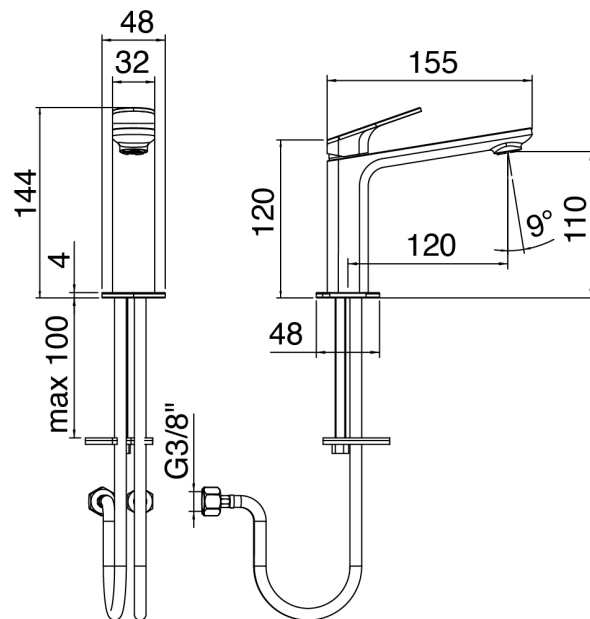

SURF - Waschtisch-Einhandbatterie

Codice kit: 6300 MLX-020

Waschtisch-Einhandbatterie ohne Ablauf

Componenti

Einhandmischer

Cod: 63001106A00

Waschtisch-Einhandbatterie ohne Ablauf L155 x
H110 mm

Finiture disponibili: