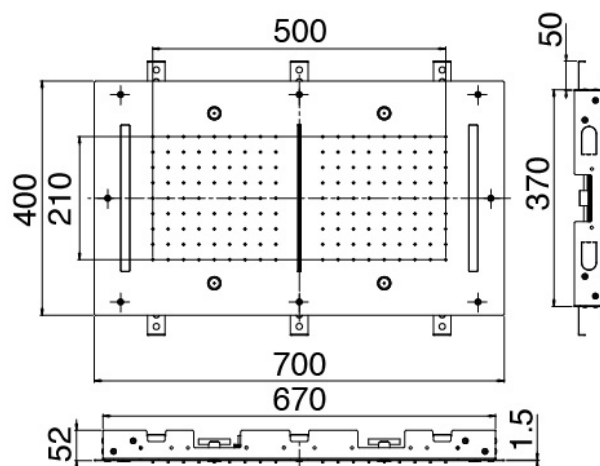

Shower - Kopfbrause Deckmontage

Codice kit: 1101 SDI-040

Kopfbrause Deckmontage mit Regen, Wasserfall und Zerstäuber und LED RGB

Componenti

Kopfbrause Deckmontage mit Regen, Wasserfall und Zerstäuber und LED RGB

Cod: 1101SO14A00

Kopfbrause Deckmontage mit Regen, Wasserfall und Zerstäuber und LED RGB - 700 x400 mm

Finiture disponibili:

finiture speciali su richiesta salvo quantitativi minimi di ordine garantiti

gebuestet stahl inox