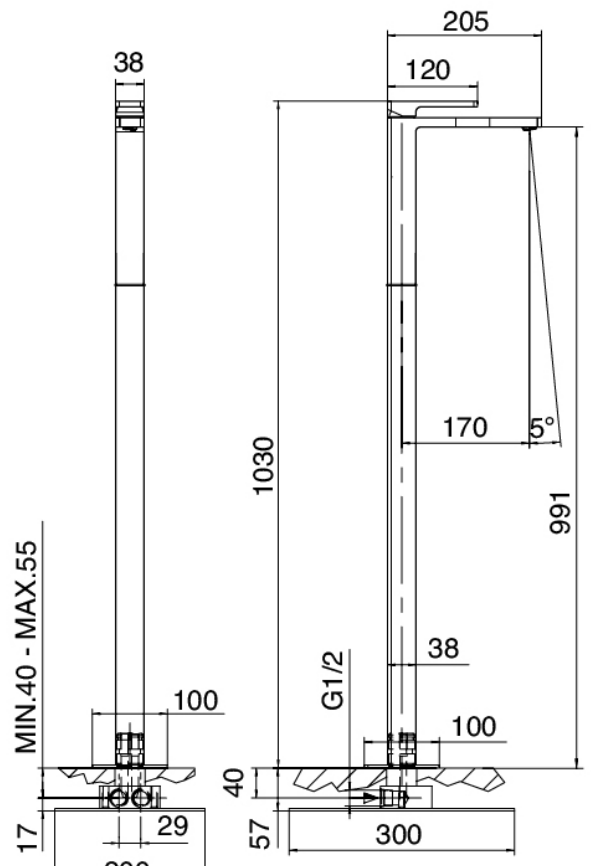

Modern - Einlauf Waschbecken Zylindermontage

Codice kit: 5700 MLT-060

Einlauf Waschbecken Zylindermontage mit Ablauf

Componenti

Einhandmischer

Cod: 5700T100A00

Einlauf Waschbecken Zylindermontage - Auslauf 170
x h991 mm

Druck-Exzenterstopfen

Cod: 2900Q302A00

Flat control drain

Finiture disponibili:

finiture speciali su richiesta salvo quantitativi minimi di ordine garantiti

cromo

CRCR

gebeurstet stahl