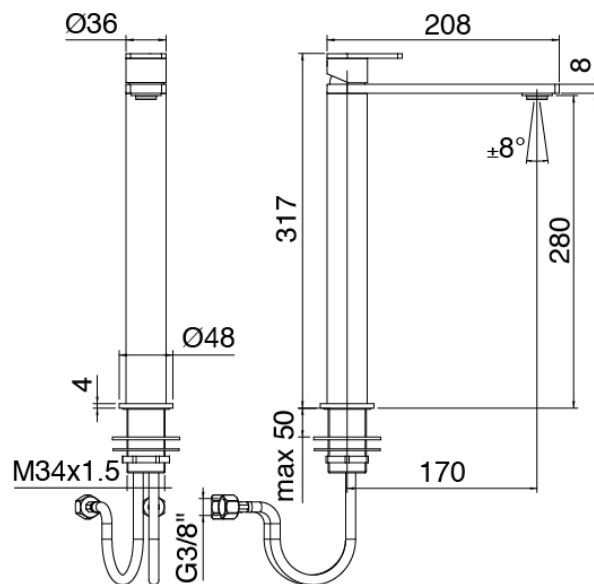

## Modern - Waschtisch-Einhandbatterie

Codice kit: 3405 MLX-020

Waschtisch-Einhandbatterie ohne Ablauf

### Einhandmischer

Cod: 34001098A00

Waschtisch-Einhandbatterie ohne Ablauf - L160 x  
H280 mm

## Griff

Cod: 3305MA01A00

HANDLE MA01 Griff für Waschtisch/Bidetmischer