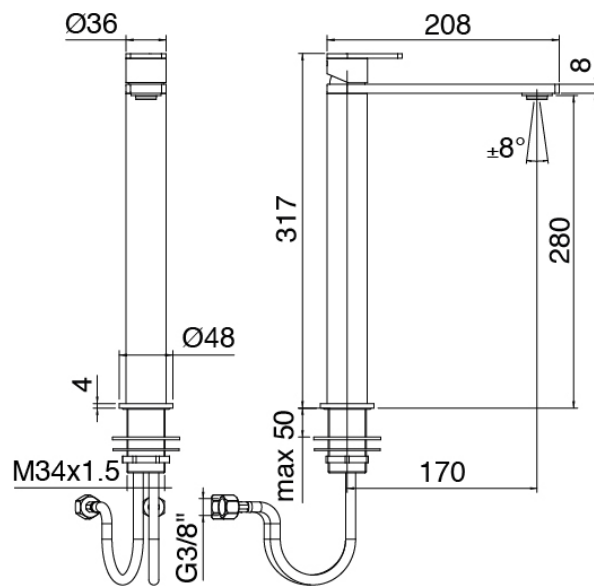

Modern - Waschtisch-Einhandbatterie

Codice kit: 3405 MLX-020

Waschtisch-Einhandbatterie ohne Ablauf

Componenti

Einhandmischer

Cod: 34001098A00

Waschtisch-Einhandbatterie ohne Ablauf - L160 x
H280 mm

Griff

Cod: 3305MA01A00

HANDLE MA01 Griff für Waschtisch/Bidetmischer

Finiture disponibili:

finiture speciali su richiesta salvo quantitativi minimi di ordine garantiti

geburstet stahl

ASAS

antracite

APAP