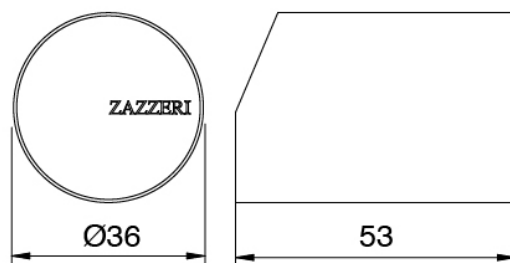

Cod: 3400T099A00

Einlauf Waschbecken Zylindermontage - L230 x
H1000 mm

Einhandmischer

Cod: 3305M108A00

Einhandbatterie plattenmontage - Ø36mm

Griff

Cod: 3305MA01A00

HANDLE MA01 Griff fur Waschtisch/Bidetmischer