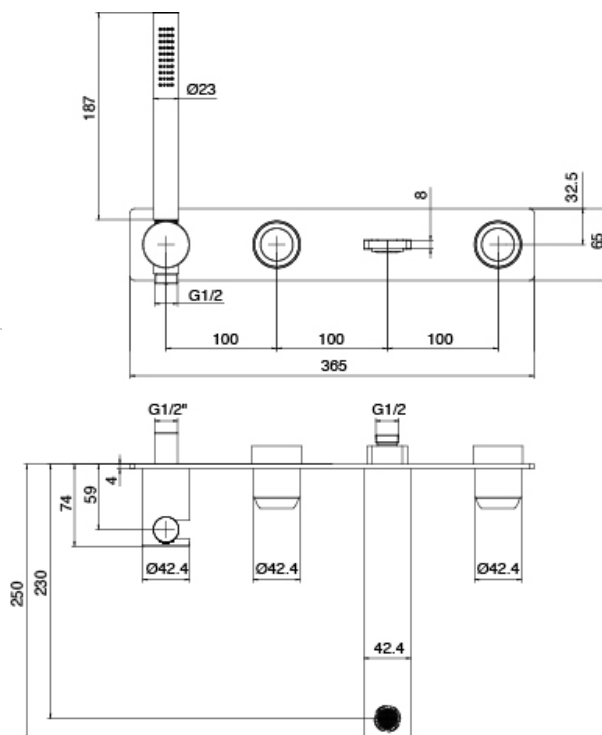

### Rohteil

Cod: 3300I401AB0

Wannenbatterie Up-Montiert - UP-Teil - Zwei mischer

### Mischereinheit mit Einlauf Q316

Cod: 3400J401A00

Wannenbatterie Up-Montiert - Ohne plackette und schlauch - AP-Teil - Zwei mischer