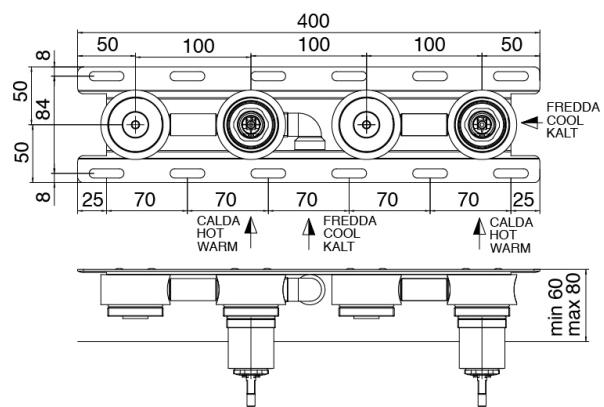

## Modern - Badewannenset eingebauter Mixer

Codice kit: 3405 EVI-110

Wannenbatterie Up-Montiert – Zwei mischer

### Rohteil

Cod: 3300I401AB0

Wannenbatterie Up-Montiert - UP-Teil - Zwei mischer

### Mischereinheit mit Einlauf Q316

Cod: 3400J401A00

Wannenbatterie Up-Montiert - Ohne plackette und schlauch - AP-Teil - Zwei mischer