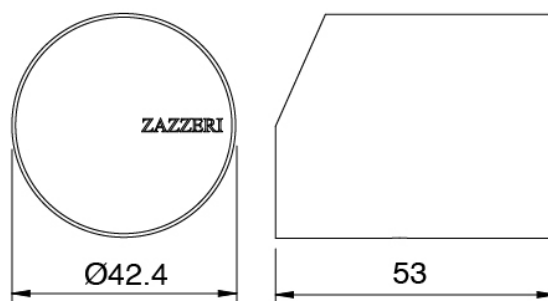

Griff MA02 Z316_sh

Cod: 3305MA02A00

HANDLE MA02 Griff für UP-Teile

Schlauch L=150mm

Cod: 3300N504A00

Schlauch für Handbrause - Schwarz - L 1,5m

Finiture disponibili:

finiture speciali su richiesta salvo quantitativi minimi di ordine garantiti

geburstet stahl

ASAS