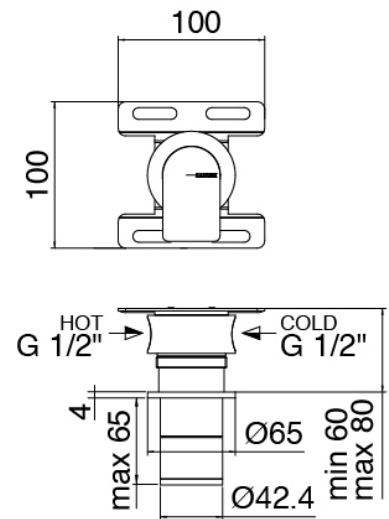

Q316 - Duschkopf SPOT

Codice kit: 3400 SDI-130

Duschkopf SPOT und Einbaumischer – 1 Ausgang

Componenti

Kopfbrause

Cod: 3400SO01A00

Wandkopfbrause SPOT - verstellbar

Rohteil

Cod: 3300B402A00
UP-Duschmischer - UP-Teil

Einhandmischer

Cod: 3305A402AA0
UP-Duschmischer - Ohne plackette - AP-Teil

Griff

Cod: 3400MA02A00
HANDLE MA02 Griff für UP-Teile

Finiture disponibili:

finiture speciali su richiesta salvo quantitativi minimi di ordine garantiti