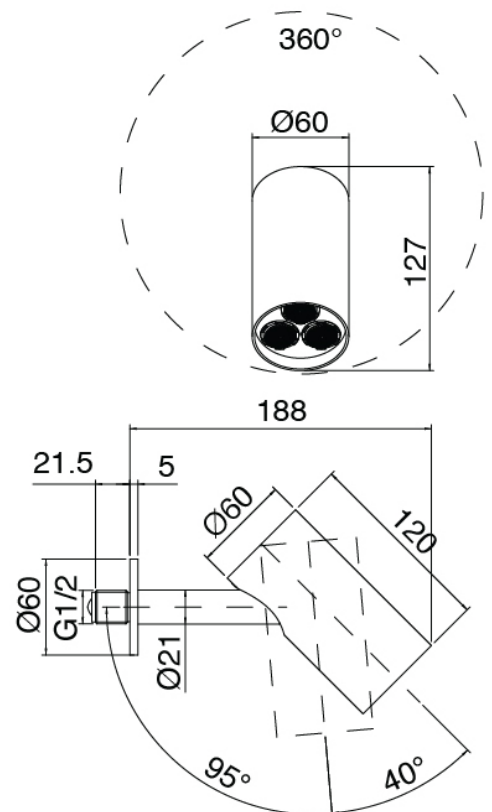

Q316 - Duschkopf SPOT

Codice kit: 3400 SDI-130

Duschkopf SPOT und Einbaumischer – 1 Ausgang

Componenti

Kopfbrause

Cod: 3400SO01A00

Wandkopfbrause SPOT - verstellbar

Rohteil

Cod: 3300B402A00
UP-Duschmischer - UP-Teil

Einhandmischer

Cod: 3305A402AA0
UP-Duschmischer - Ohne plackette - AP-Teil

Griff

Cod: 3400MA02A00
HANDLE MA02 Griff für UP-Teile

Finiture disponibili:

finiture speciali su richiesta salvo quantitativi minimi di ordine garantiti