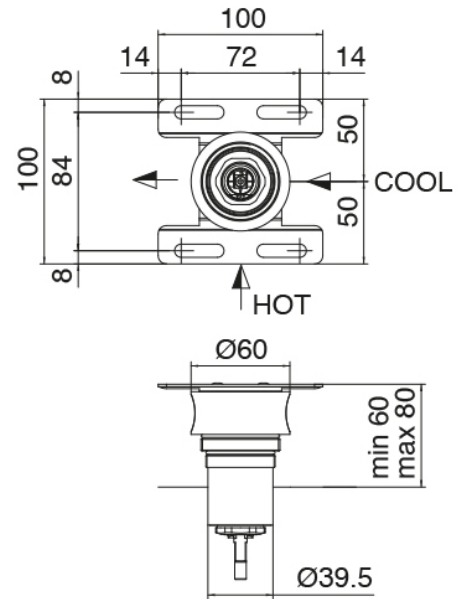

Q316 - Duschkopf SPOT

Codice kit: 3400 SDI-130

Duschkopf SPOT und Einbaumischer – 1 Ausgang

Componenti

Kopfbrause

Cod: 3400SO01A00

Wandkopfbrause SPOT - verstellbar

Rohteil

Cod: 3300B402A00
UP-Duschmischer - UP-Teil

Einhandmischer

Cod: 3305A402AA0
UP-Duschmischer - Ohne plackette - AP-Teil

Griff

Cod: 3400MA02A00
HANDLE MA02 Griff für UP-Teile

Finiture disponibili:

finiture speciali su richiesta salvo quantitativi minimi di ordine garantiti