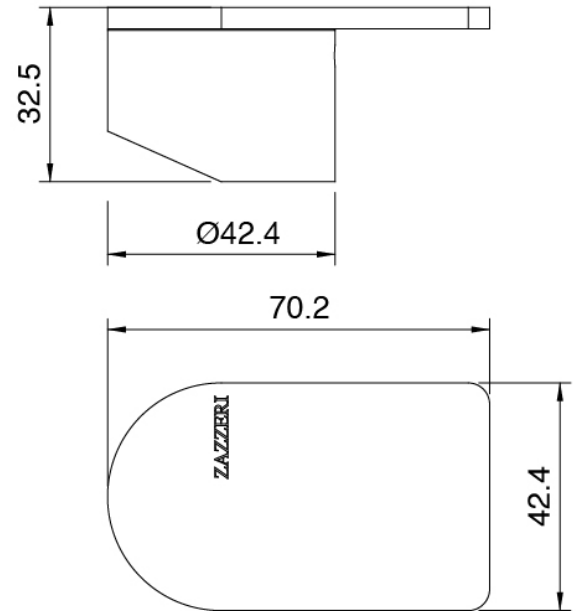

Q316 - Duschkopf SPOT

Codice kit: 3400 SDI-130

Duschkopf SPOT und Einbaumischer – 1 Ausgang

Componenti

Kopfbrause

Cod: 3400SO01A00

Wandkopfbrause SPOT - verstellbar

Rohteil

Cod: 3300B402A00
UP-Duschmischer - UP-Teil

Einhandmischer

Cod: 3305A402AA0
UP-Duschmischer - Ohne plackette - AP-Teil

Griff

Cod: 3400MA02A00
HANDLE MA02 Griff für UP-Teile

Finiture disponibili:

finiture speciali su richiesta salvo quantitativi minimi di ordine garantiti