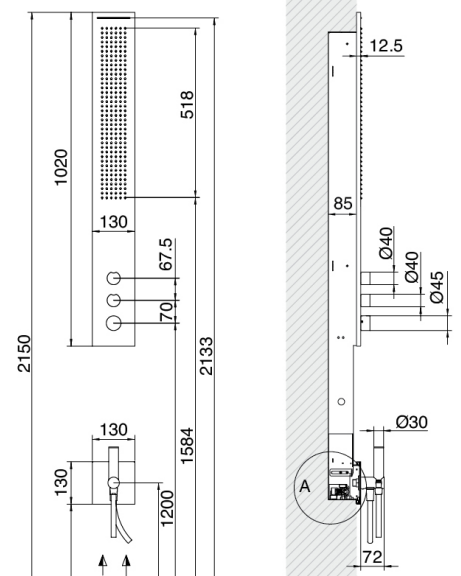

## Obliqua - Multifunktionale Duschsäule (mit Flyfall ®) AP-Teil

Codice kit: 1500 CDI-060

Multifunktionale Duschsäule (mit Flyfall ®) mit Thermostat-Einhandmischer, Plan-Duschkopf – 4 Ausgänge

## Ausgestattete Duschsäule

Cod: 15000613A00

Duschsäule in zwei Teilen mit flacher Kopfbrause -

## Rohteil

---

Cod: 1500B610A00

Duschsaule in zwei Teilen - UP-Teil