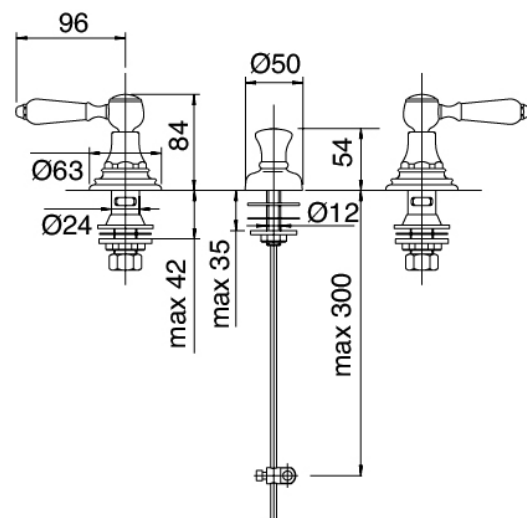

## Classic - Traditionelles Wasserstrahl-Bidet

Codice kit: 5502 BBX-030

Traditionelles Wasserstrahl-Bidet mit Wasserablauf

### Armaturen

Cod: 55020201A00

3-Loecher Bidetbatterie