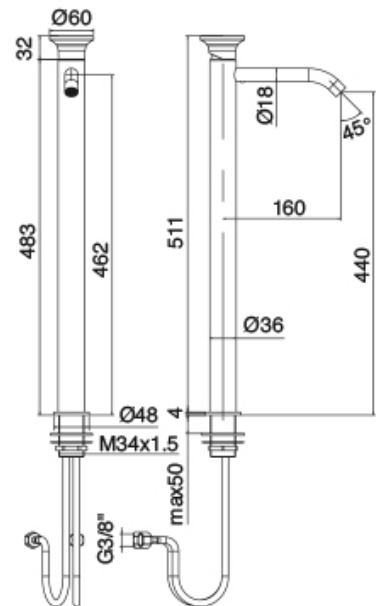

Modern - Waschtisch-Einhandbatterie

Codice kit: 2702 MLX-020

Waschtisch-Einhandbatterie ohne Ablauf

Componenti

Einhandmischer

Cod: 27021099A00

Waschtisch-Einhandbatterie ohne Ablauf - L160 x

H440 mm

Plattchen fur Griff

Cod: 2700PA01A00

Plattchen fur Griff Waschtisch/Bidet

Finiture disponibili:

finiture speciali su richiesta salvo quantitativi minimi di ordine garantiti

geburstet stahl

ASAS

antracite