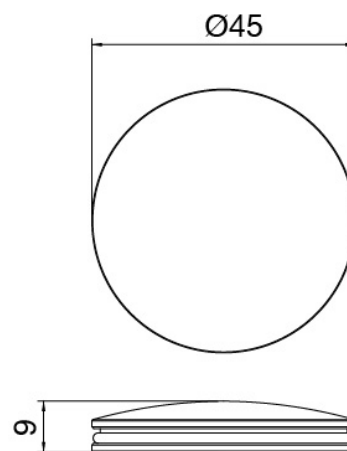

Plattchen fur Griff

Cod: 2700PA01A00

Plattchen fur Griff Waschtisch/Bidet

Finiture disponibili:

---

finiture speciali su richiesta salvo quantitativi minimi di ordine garantiti

geburstet stahl

ASAS

antracite

APAP

bronzorame

BPBP

carbon

KPKP

rame

RPRP