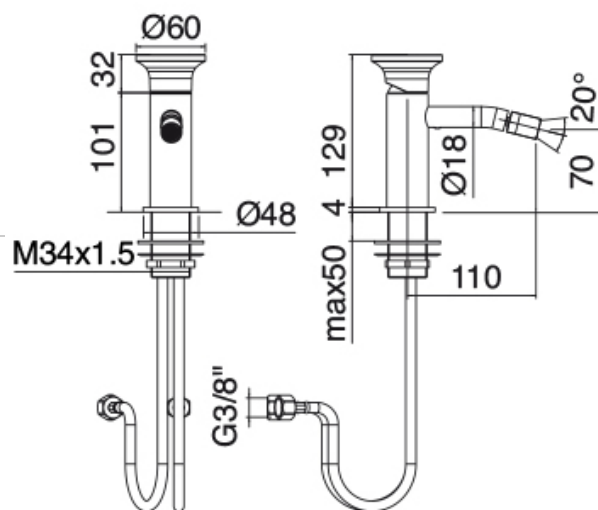

Modern - Bidet-Einhandbatterie

Codice kit: 2702 MBX-040

Bidet-Einhandbatterie ohne Ablauf

Componenti

Einhandmischer

Cod: 27021201A00

Bidet-Einhandbatterie ohne Ablauf - L110 x H70 mm

Plattchen fur Griff

Cod: 2700PA01A00

Plattchen fur Griff Waschtisch/Bidet

Finiture disponibili:

finiture speciali su richiesta salvo quantitativi minimi di ordine garantiti

geburstet stahl

ASAS

antracite

APAP