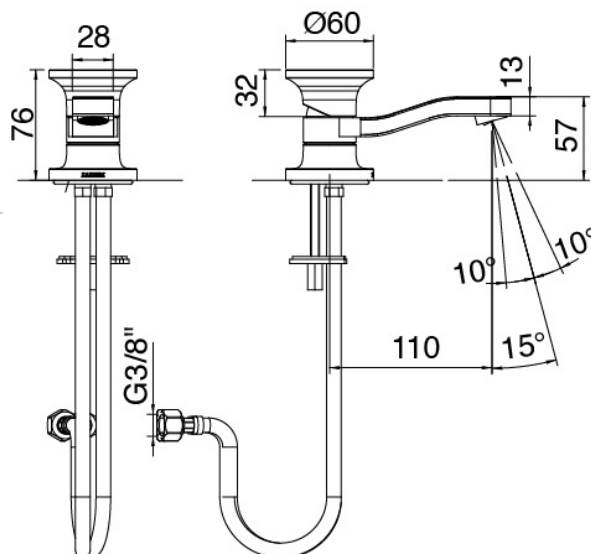

Modern - Bidet-Einhandbatterie

Codice kit: 2700 BDX-080

Bidet-Einhandbatterie ohne Ablauf

Componenti

Einhandmischer

Cod: 27001201A00

Waschtish/Bidet-Einhandbatterie ohne Ablauf - 110 x
h45mm

Plattchen fur Griff

Cod: 2700PA01A00

Plattchen fur Griff Waschtisch/Bidet

Finiture disponibili:

finiture speciali su richiesta salvo quantitativi minimi di ordine garantiti

geburstet stahl

ASAS