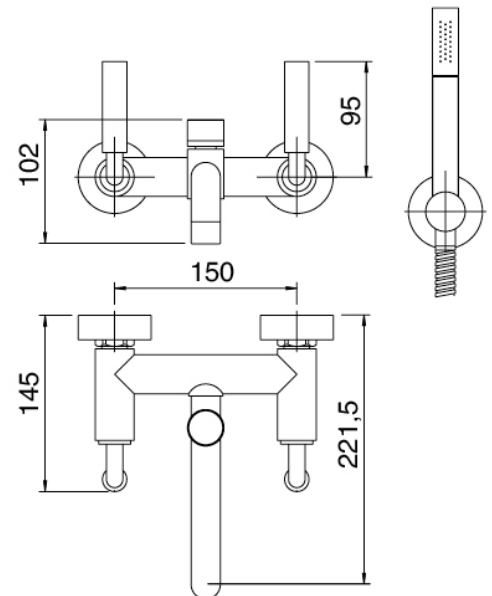

image not found or type unknown https://www.zazzer.it/de/wp-content/uploads/2017/04/b3daf2_357a4470072a

Modern - Wandmontierte Badewannenset

Codice kit: 4702 GVP-070

Klassische Wandmontierte Badewannenset – 2 Ausgänge

Componenti

Armaturo con Einlauf

Cod: 47020401A00

Wannenbatterie Wandmont.

Finiture disponibili:

finiture speciali su richiesta salvo quantitativi minimi di ordine garantiti

chrom

CRCR