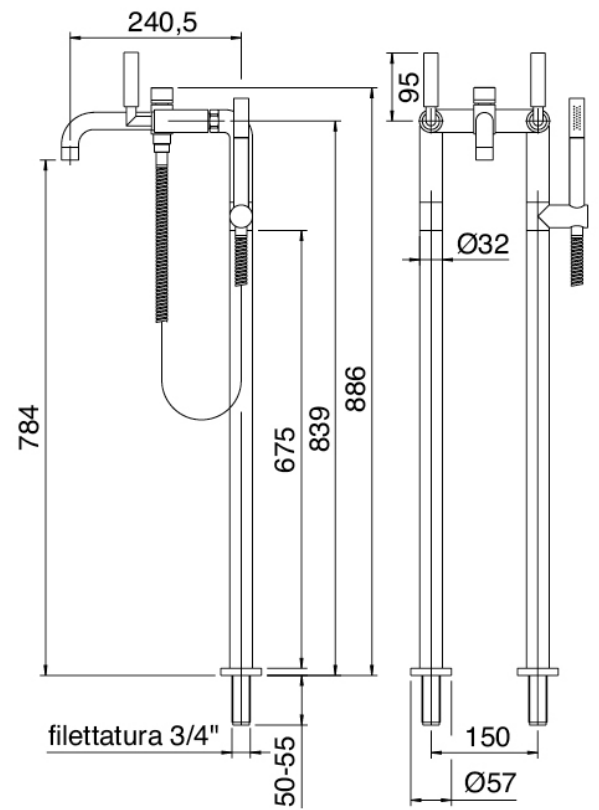

## Modern - Badewanne auf Rohre gesetzt

---

Codice kit: 4702 GVE-080

Traditionelle Badewanne auf Rohre gesetzt – 2 Ausgänge

Componenti

---

### Armatur mit Einlauf

Cod: 47020450A00

Wannenbatterie auf Rohren:

weiß

1010