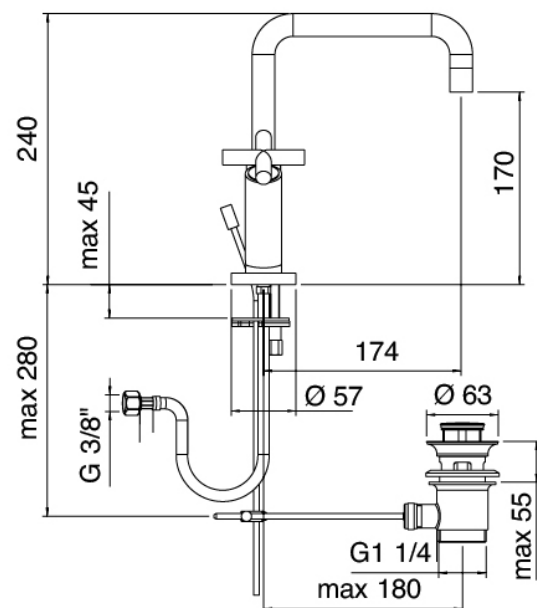

## Componenti

### Einlocharmatur

Cod: 47013102A00

Waschtisch-Einlochbatterie mit quadrat.

Schwenkauslauf