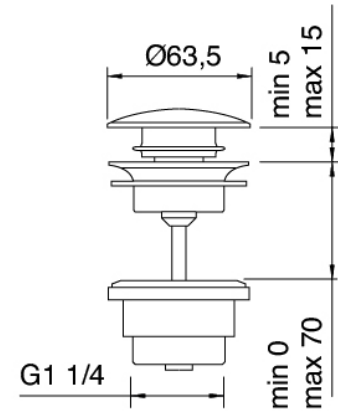

Druck-Exzenterstopfen

Cod: 2900K302A00
Abfluss mit Druckknopf

Finiture disponibili:

finiture speciali su richiesta salvo quantitativi minimi di ordine garantiti

chrom

CRCR

nickel phosphor

NFNF

schwarz

3131

weiß

1010