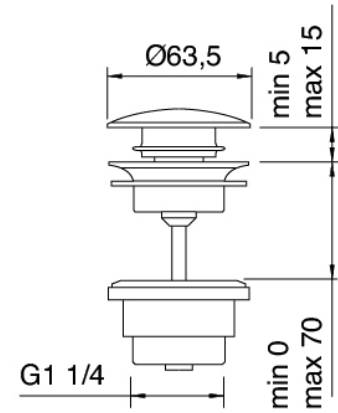

Componenti

Armaturen

Cod: 4700A114A00

Sichtbare Teile für A113

Rohteil

Cod: 4701B113A00

Einbauteil Wandbatterie

Druck-Exzenterstopfen

Cod: 2900K302A00
Abfluss mit Druckknopf

Finiture disponibili:

finiture speciali su richiesta salvo quantitativi minimi di ordine garantiti

chrom

CRCR

nickel phosphor

NFNF

schwarz