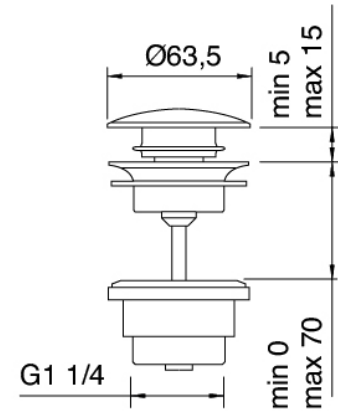

Componenti

Armaturen

Cod: 4700A113A00

Sichtbare Teile für A113

Rohteil

Cod: 4701B113A00

Einbauteil Wandbatterie

Druck-Exzenterstopfen

Cod: 2900K302A00
Abfluss mit Druckknopf

Finiture disponibili:

finiture speciali su richiesta salvo quantitativi minimi di ordine garantiti

chrom

CRCR

nickel phosphor

NFNF

schwarz