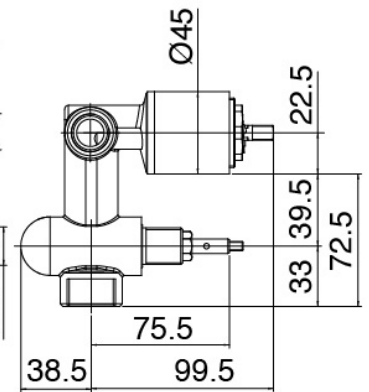

Modern - Duscharm mit Duschkopf, Brause

Codice kit: 3600 DDI-100

Duscharm mit Duschkopf, Brause und Einbaumischer – 2 Ausgänge

Componenti

Brausearm

Cod: 3600BR01A00

Brausearm

Standalone-Handbrause

Cod: 31000413A00

Duschgarnitur mit Wandanschluss und runde Platte

Einhandmischer

Cod: 3600A401A00

UP-Duschmischer mit Umsteller - AP-Teil

Rohteil

Cod: 2900A401A00

UP-Duschmischer mit Umsteller - UP-Teil

Kopfbrause

Cod: 3600SO03A00

Antikalk-Messingkopfbrause D.300 mm

Finiture disponibili:

finiture speciali su richiesta salvo quantitativi minimi di ordine garantiti

cromo

CRCR

acciaio spazzolato