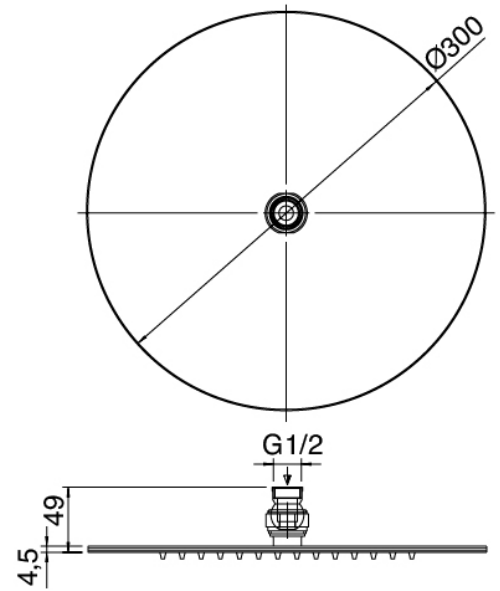

Kopfbrause

Cod: 3600SO03A00

Antikalk-Messingkopfbrause D.300 mm

Finiture disponibili:

finiture speciali su richiesta salvo quantitativi minimi di ordine garantiti

cromo

CRCR

acciaio spazzolato

ASAS