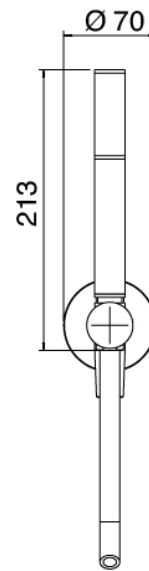

Modern - Duscharm mit Duschkopf, Brause

Codice kit: 3600 DDI-100

Duscharm mit Duschkopf, Brause und Einbaumischer – 2 Ausgänge

Componenti

Brausearm

Cod: 3600BR01A00

Brausearm

Standalone-Handbrause

Cod: 31000413A00

Duschgarnitur mit Wandanschluss und runde Platte

Einhandmischer

Cod: 3600A401A00

UP-Duschmischer mit Umsteller - AP-Teil

Rohteil

Cod: 2900A401A00

UP-Duschmischer mit Umsteller - UP-Teil

Kopfbrause

Cod: 3600SO03A00

Antikalk-Messingkopfbrause D.300 mm

Finiture disponibili:

finiture speciali su richiesta salvo quantitativi minimi di ordine garantiti

cromo

CRCR

acciaio spazzolato