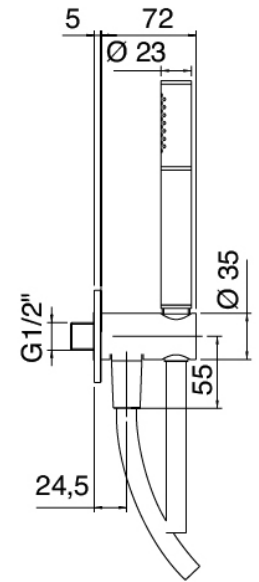

Modern - Duscharm mit Duschkopf, Brause

Codice kit: 3600 DDI-100

Duscharm mit Duschkopf, Brause und Einbaumischer – 2 Ausgänge

Componenti

Brausearm

Cod: 3600BR01A00

Brausearm

Standalone-Handbrause

Cod: 31000413A00

Duschgarnitur mit Wandanschluss und runde Platte

Einhandmischer

Cod: 3600A401A00

UP-Duschmischer mit Umsteller - AP-Teil

Rohteil

Cod: 2900A401A00

UP-Duschmischer mit Umsteller - UP-Teil

Kopfbrause

Cod: 3600SO03A00

Antikalk-Messingkopfbrause D.300 mm

Finiture disponibili:

finiture speciali su richiesta salvo quantitativi minimi di ordine garantiti

cromo

CRCR

acciaio spazzolato