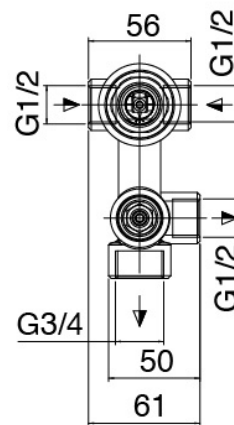

Modern - Duscharm mit Duschkopf, Brause

Codice kit: 3600 DDI-100

Duscharm mit Duschkopf, Brause und Einbaumischer – 2 Ausgänge

Componenti

Brausearm

Cod: 3600BR01A00

Brausearm

Standalone-Handbrause

Cod: 31000413A00

Duschgarnitur mit Wandanschluss und runde Platte

Einhandmischer

Cod: 3600A401A00

UP-Duschmischer mit Umsteller - AP-Teil

Rohteil

Cod: 2900A401A00

UP-Duschmischer mit Umsteller - UP-Teil

Kopfbrause

Cod: 3600SO03A00

Antikalk-Messingkopfbrause D.300 mm

Finiture disponibili:

finiture speciali su richiesta salvo quantitativi minimi di ordine garantiti

cromo

CRCR

acciaio spazzolato