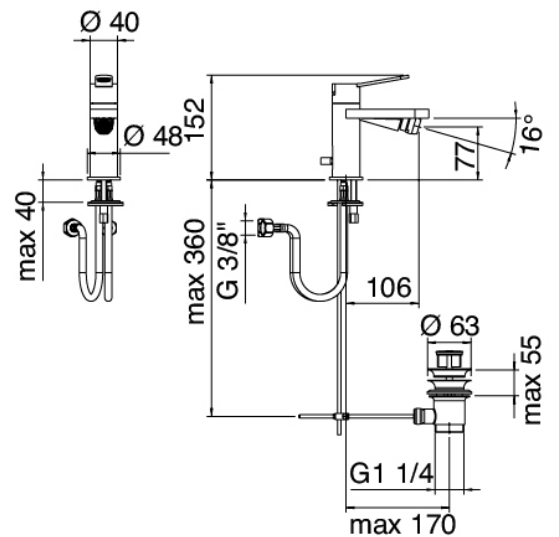

Trend - Miscelatore bidet

Codice kit: 3100 MBX-050

Miscelatore bidet con scarico

Componenti

Miscelatore monocomando

Cod: 31001201A00

Miscelatore bidet

Finiture disponibili: