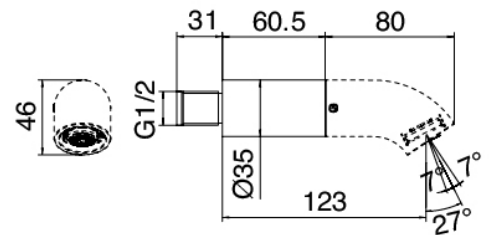

## Pop - Braccio doccia con soffione, doccetta

Codice kit: 6900 TDI-120

Braccio doccia con soffione, doccetta e miscelatore a incasso – 2 uscite

### Braccio a parete

Cod: 2100BR01A00

Getto lavabo/doccia a parete da 60mm - senza getto