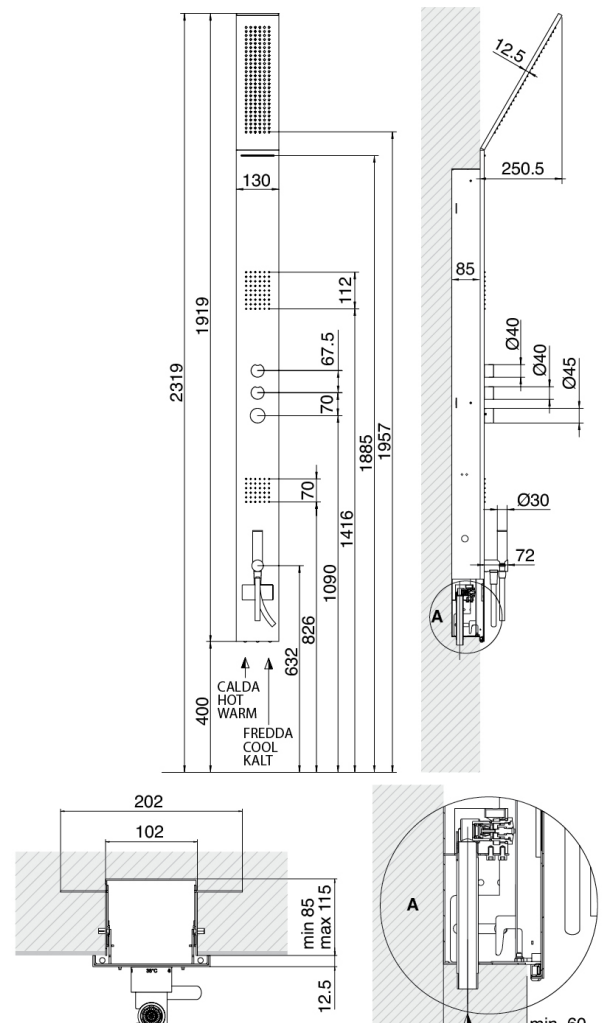

Shower - Colonna doccia multifunzione (con Flyfall ®) a incasso

Codice kit: 1500 CDS-040

Colonna doccia multifunzione (con Flyfall ®) a incasso termostatica con soffione inclinato – 4 uscite

Componenti

Colonna attrezzata

Cod: 15000611A00

Colonna doccia intera con soffione inclinato -

Termostatica - Versione Incasso

Parte grezza

Cod: 1500B608A00

SCATOLA INCASSO COLONNA DOCCIA INTERA

Finiture disponibili:

finiture speciali su richiesta salvo quantitativi minimi di ordine garantiti