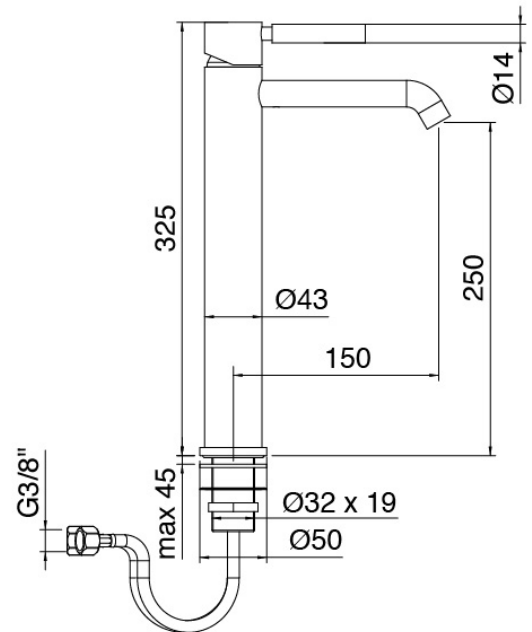

Modern - Miscelatore lavabo

Codice kit: 4707 MLX-030

Miscelatore lavabo con scarico

Componenti

Miscelatore monocomando

Cod: 47071099A00

Miscelatore lavabo senza scarico da L150 x H250 mm

Tappo di scarico a pressione

Cod: 2900K302A00

Scarico con comando a pressione

Finiture disponibili:

finiture speciali su richiesta salvo quantitativi minimi di ordine garantiti

cromo

CRCR

acciaio spazzolato

NFNF