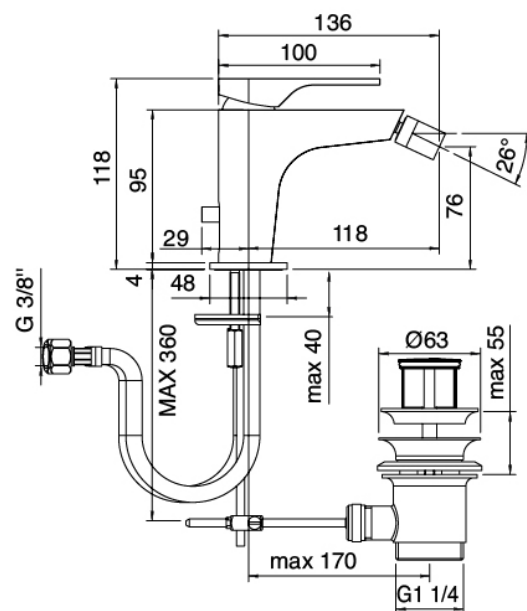

100 - Miscelatore bidet

Codice kit: 3600 MBX-050

Miscelatore bidet con scarico

Componenti

Miscelatore monocomando

Cod: 36001201A00

Miscelatore bidet

Finiture disponibili: