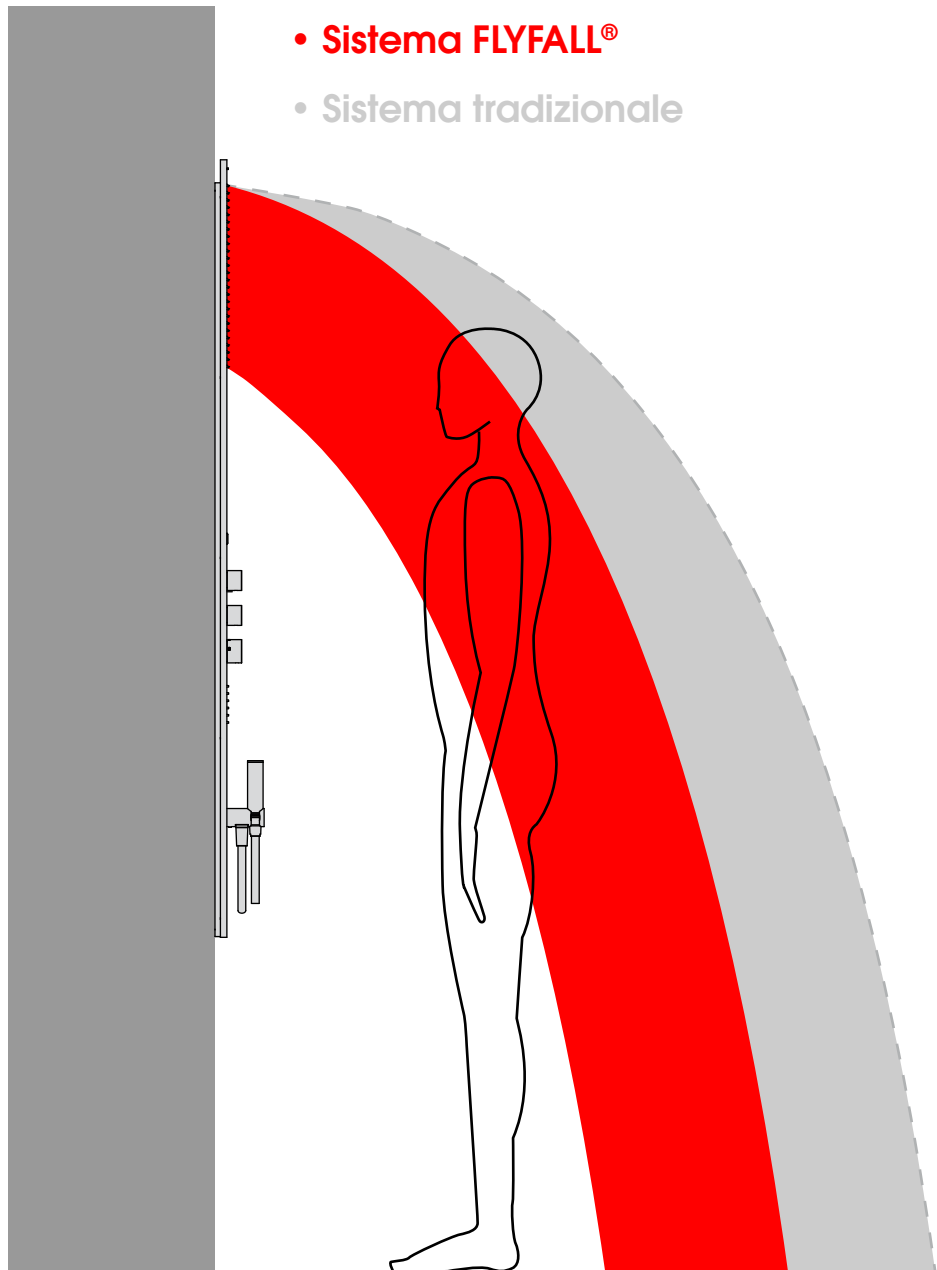

Design

ILLUMINATO

Led BIANCO 6500°K

- Input: 220 Vac @50/60 Hz
- Output: 12Vdc (20W max)
- Tipo di protezione: IPX5 - IPX7
- Marchi di sicurezza: CE
- Grado di protezione contatti: IPX7
- Strip led Smd 3528 - 12Vdc
4,8W/m - 6500°K

Il riflesso della luce bianca sulla parete dona intimità e armonia all'esperienza del prendersi cura di se.

Design

ADERENTE & ULTRASOTTILE

in soli 12,5 mm di acciaio inox

Per ottenere un prodotto fedele alla nostra idea,
il suo profilo doveva essere sottile il più possibile;
in soli 12,5mm sono contenute tutte le circuitazioni necessarie
per consentire all'acqua di soddisfare le multiple funzioni di Obliqua

Design & INNOVAZIONE

- **Sistema FLYFALL®**
- Sistema tradizionale

Immaginare l'acqua uscire dalle pareti ci ha portato ad affrontare alcune nuove sfide tecnologiche: il percorso dell'acqua contenuto in spazi molto limitati, una circuitazione che contrastasse l'effetto della gravità e permettesse un uniforme riempimento dei soffioni a sviluppo verticale e, infine, il mantenimento dell'impronta dell'acqua a terra in prossimità della parete per limitare lo spazio occupato dall'ambiente doccia.

Tutto questo è reso possibile grazie a:

Flyfall®

SEMPLICE SCEGLIERE INSTALLARE

E' SEMPLICE scegliere uno fra i sei modelli disponibili.

Ognuno da solo completa la doccia senza dover essere combinato ad altro.