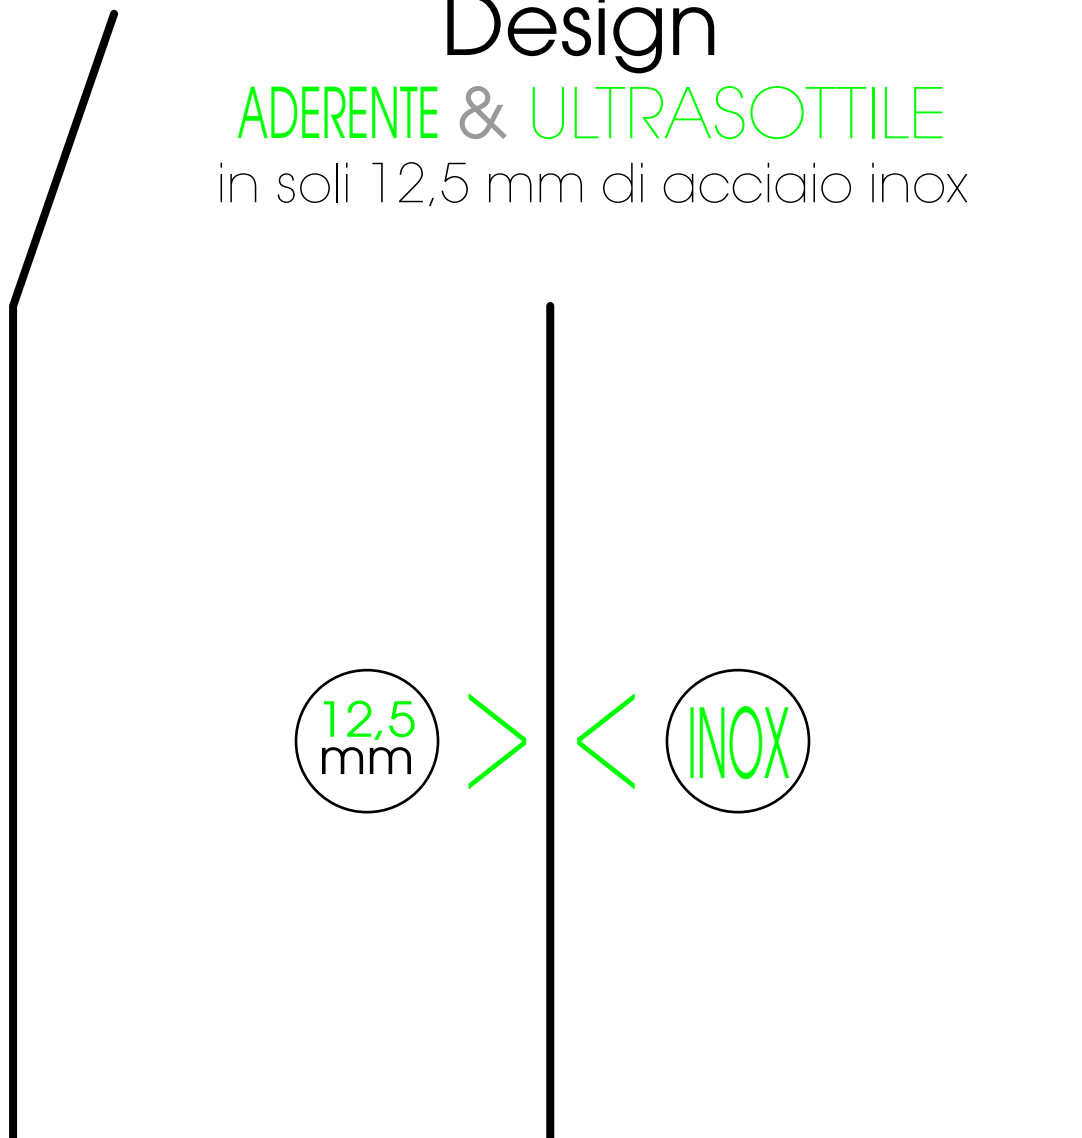

Design

ILLUMINATO

Led BIANCO 6500°K

- Input: 220 Vac @50/60 Hz
- Output: 12Vdc (20W max)
- Tipo di protezione: IPX5 - IPX7
- Marchi di sicurezza: CE
- Grado di protezione contatti: IPX7
- Strip led Smd 3528 - 12Vdc
4,8W/m - 6500°K

Il riflesso della luce bianca sulla parete dona intimità e armonia all'esperienza del prendersi cura di se.

Design

ADERENTE & ULTRASOTTILE

in soli 12,5 mm di acciaio inox

Per ottenere un prodotto fedele alla nostra idea,
il suo profilo doveva essere sottile il più possibile;
in soli 12,5mm sono contenute tutte le circuitazioni necessarie
per consentire all'acqua di soddisfare le multiple funzioni di Obliqua

Design & INNOVAZIONE

- **Sistema FLYFALL®**
- Sistema tradizionale

Immaginare l'acqua uscire dalle pareti ci ha portato ad affrontare alcune nuove sfide tecnologiche: il percorso dell'acqua contenuto in spazi molto limitati, una circuitazione che contrastasse l'effetto della gravità e permettesse un uniforme riempimento dei soffioni a sviluppo verticale e, infine, il mantenimento dell'impronta dell'acqua a terra in prossimità della parete per limitare lo spazio occupato dall'ambiente doccia.

Design & FUNZIONALITA'

XL

L

M