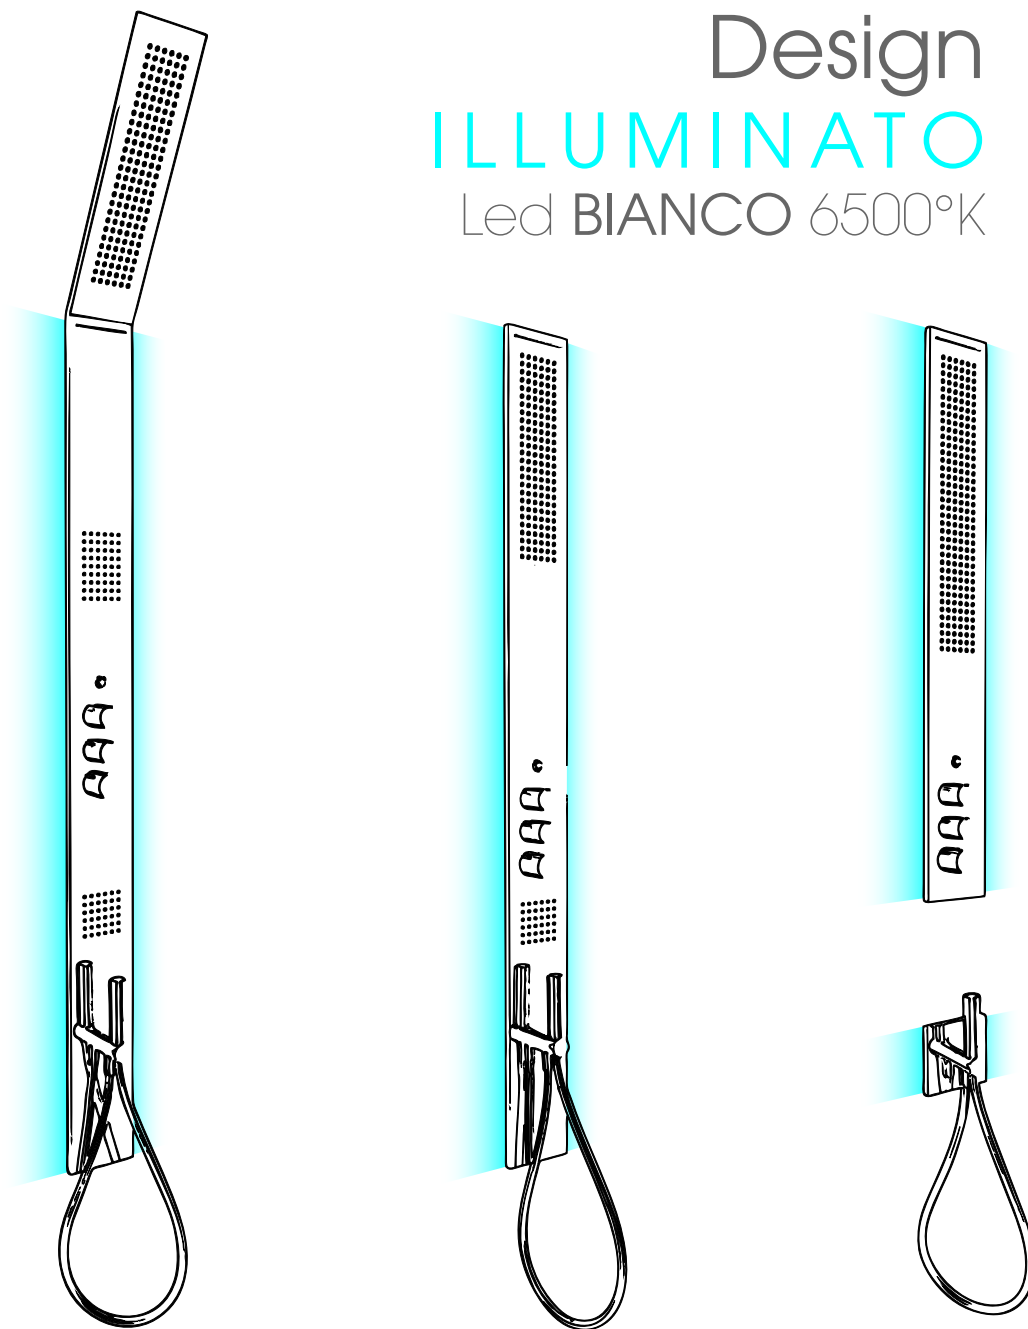

Design

ILLUMINATO

Led BIANCO 6500°K

- Input: 220 Vac @50/60 Hz
- Output: 12Vdc (20W max)
- Tipo di protezione: IPX5 - IPX7
- Marchi di sicurezza: CE
- Grado di protezione contatti: IPX7
- Strip led Smd 3528 - 12Vdc
4,8W/m - 6500°K

Il riflesso della luce bianca sulla parete dona intimità e armonia all'esperienza del prendersi cura di se.

Design

ADERENTE & ULTRASOTTILE

in soli 12,5 mm di acciaio inox

Per ottenere un prodotto fedele alla nostra idea,
il suo profilo doveva essere sottile il più possibile;
in soli 12,5mm sono contenute tutte le circuitazioni necessarie
per consentire all'acqua di soddisfare le multiple funzioni di Obliqua

Design & INNOVAZIONE

- **Sistema FLYFALL®**
- Sistema tradizionale

Immaginare l'acqua uscire dalle pareti ci ha portato ad affrontare alcune nuove sfide tecnologiche: il percorso dell'acqua contenuto in spazi molto limitati, una circuitazione che contrastasse l'effetto della gravità e permettesse un uniforme riempimento dei soffioni a sviluppo verticale e, infine, il mantenimento dell'impronta dell'acqua a terra in prossimità della parete per limitare lo spazio occupato dall'ambiente doccia.

E' semplice da installare perché è sufficiente una scatola da incasso, e agganciare la parte esterna sulle guide a scorrimento.

[VIDEO INSTALLAZIONE >](#)

Design & COLORE

Ognuno dei 6 modelli è disponibile nelle finiture acciaio lucido (CR) e acciaio spazzolato (AS), le tre versioni retroilluminate sono disponibili anche nelle varianti opache total white e total black.