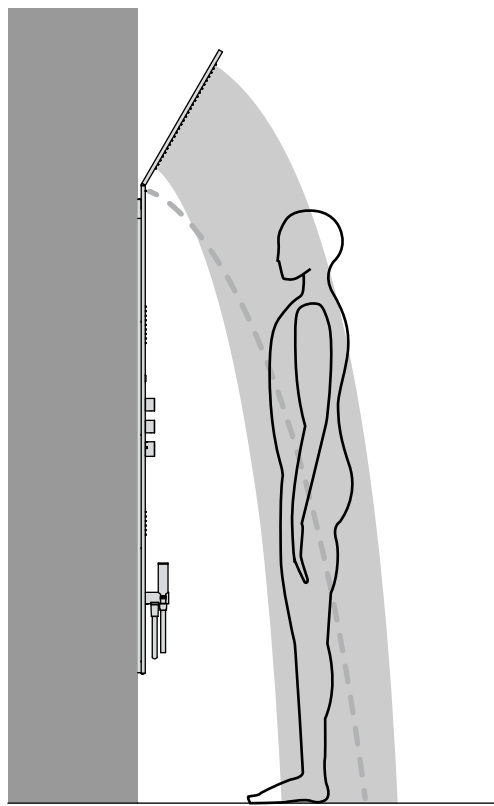

Il riflesso della luce bianca sulla parete dona intimità e armonia all'esperienza del prendersi cura di se.

Design

ADERENTE & ULTRASOTTILE

in soli 12,5 mm di acciaio inox

Per ottenere un prodotto fedele alla nostra idea,
il suo profilo doveva essere sottile il più possibile;
in soli 12,5mm sono contenute tutte le circuitazioni necessarie
per consentire all'acqua di soddisfare le multiple funzioni di Obliqua

Design & INNOVAZIONE

- **Sistema FLYFALL®**
- Sistema tradizionale

Immaginare l'acqua uscire dalle pareti ci ha portato ad affrontare alcune nuove sfide tecnologiche: il percorso dell'acqua contenuto in spazi molto limitati, una circuitazione che contrastasse l'effetto della gravità e permettesse un uniforme riempimento dei soffioni a sviluppo verticale e, infine, il mantenimento dell'impronta dell'acqua a terra in prossimità della parete per limitare lo spazio occupato dall'ambiente doccia.

E' semplice da installare perché è sufficiente una scatola da incasso, e agganciare la parte esterna sulle guide a scorrimento.

[VIDEO INSTALLAZIONE >](#)

Design & COLORE

Ognuno dei 6 modelli è disponibile nelle finiture acciaio lucido (CR) e acciaio spazzolato (AS), le tre versioni retroilluminate sono disponibili anche nelle varianti opache total white e total black.

Design & FUNZIONALITA'

XL

L

M