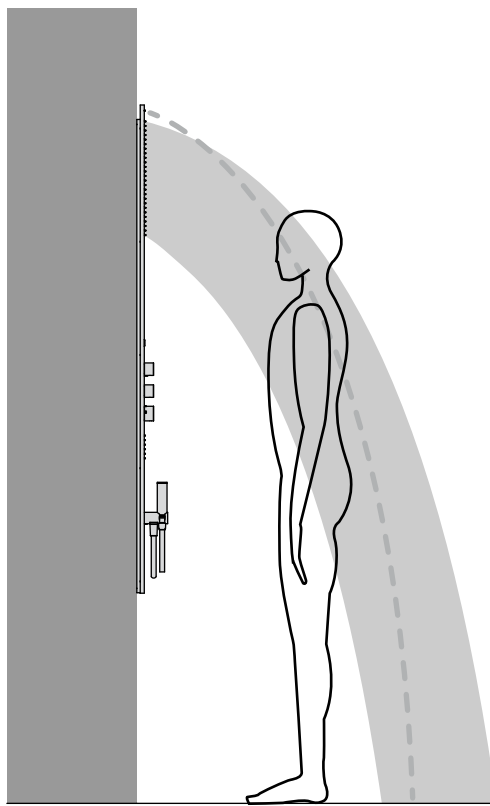

Il riflesso della luce bianca sulla parete dona intimità e armonia all'esperienza del prendersi cura di se.

Design

ADERENTE & ULTRASOTTILE

in soli 12,5 mm di acciaio inox

Per ottenere un prodotto fedele alla nostra idea,
il suo profilo doveva essere sottile il più possibile;
in soli 12,5mm sono contenute tutte le circuitazioni necessarie
per consentire all'acqua di soddisfare le multiple funzioni di Obliqua

Design & INNOVAZIONE

- **Sistema FLYFALL®**
- Sistema tradizionale

Immaginare l'acqua uscire dalle pareti ci ha portato ad affrontare alcune nuove sfide tecnologiche: il percorso dell'acqua contenuto in spazi molto limitati, una circuitazione che contrastasse l'effetto della gravità e permettesse un uniforme riempimento dei soffioni a sviluppo verticale e, infine, il mantenimento dell'impronta dell'acqua a terra in prossimità della parete per limitare lo spazio occupato dall'ambiente doccia.

E' semplice da installare perché è sufficiente una scatola da incasso, e agganciare la parte esterna sulle guide a scorrimento.

[VIDEO INSTALLAZIONE >](#)

Design & COLORE

Ognuno dei 6 modelli è disponibile nelle finiture acciaio lucido (CR) e acciaio spazzolato (AS), le tre versioni retroilluminate sono disponibili anche nelle varianti opache total white e total black.

Design & FUNZIONALITA'

XL

L

M