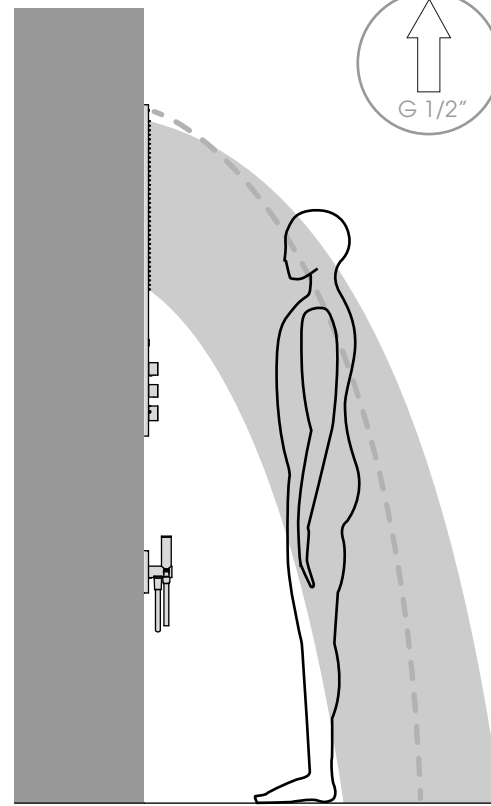

Il riflesso della luce bianca sulla parete dona intimità e armonia all'esperienza del prendersi cura di se.

Design

ADERENTE & ULTRASOTTILE

in soli 12,5 mm di acciaio inox

Per ottenere un prodotto fedele alla nostra idea,
il suo profilo doveva essere sottile il più possibile;
in soli 12,5mm sono contenute tutte le circuitazioni necessarie
per consentire all'acqua di soddisfare le multiple funzioni di Obliqua

Design & INNOVAZIONE

- **Sistema FLYFALL®**
- Sistema tradizionale

Immaginare l'acqua uscire dalle pareti ci ha portato ad affrontare alcune nuove sfide tecnologiche: il percorso dell'acqua contenuto in spazi molto limitati, una circuitazione che contrastasse l'effetto della gravità e permettesse un uniforme riempimento dei soffioni a sviluppo verticale e, infine, il mantenimento dell'impronta dell'acqua a terra in prossimità della parete per limitare lo spazio occupato dall'ambiente doccia.

E' semplice da installare perché è sufficiente una scatola da incasso, e agganciare la parte esterna sulle guide a scorrimento.

[VIDEO INSTALLAZIONE >](#)

Design & COLORE

Ognuno dei 6 modelli è disponibile nelle finiture acciaio lucido (CR) e acciaio spazzolato (AS), le tre versioni retroilluminate sono disponibili anche nelle varianti opache total white e total black.

Design & FUNZIONALITA'

XL

L

M