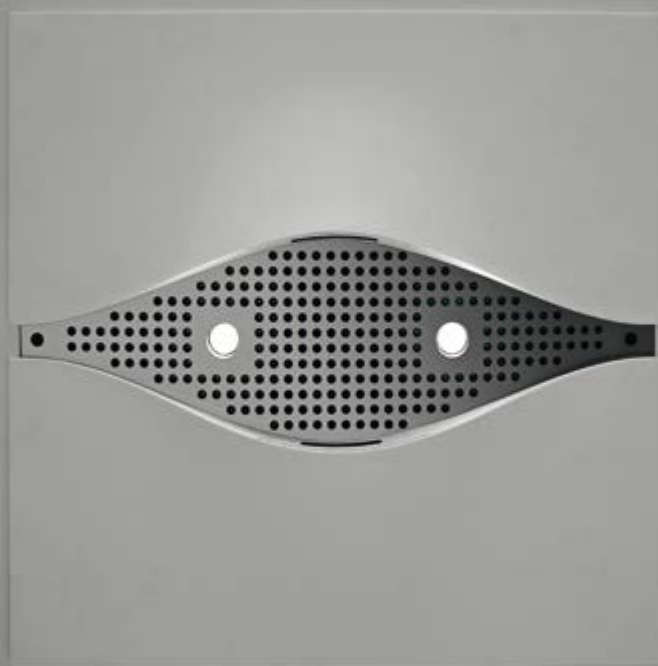

Acciao lucido
Shiny steel
Blankstahl
Acier brillant
Acero brillante