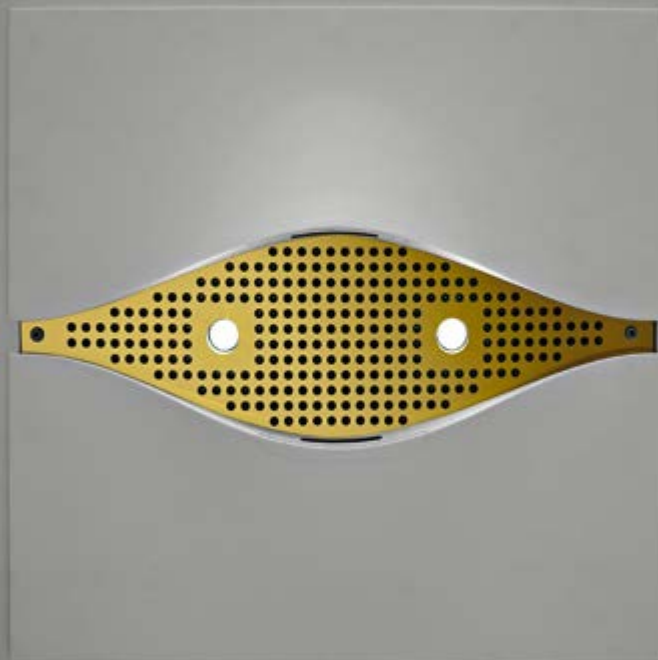

Virgin
DESIGN _ DANIELE BEDINI

Non era facile pensare ad un sistema innovativo per l'ambiente doccia. La sfida che ci siamo posti, insieme al team di Zizzeri, è stata di ideare un sistema nuovo, capace di suscitare suggestioni ispirate alla natura.

It was not easy to think to an new shower system. The challenge for me, and the Zizzeri team was to create an innovative system able to suggest an idea of nature.

Acciao lucido
Shiny steel
Blankstahl
Acier brillant
Acero brillante

Oro
Gold
Gold
Or
Oro

Nero
Black
Schwarz
Noir
Nero

Soffione con cascate
e led RGB
Showerhead with waterfalls
and coloured led
Kopfbrause mit Wasserfall
und RGB Beleuchtung
Ducha de techo con cascada
y iluminación multicolor
Pomme de douche avec
cascade et led à couleurs
pag.16 price list 2010

Soffione con luci RGB, soffioncini orientabili, doccetta.
Comandi: pulsante faretti, rubinetti d'arresto indipendenti, termostatico
Showerhead with RGB lights, small adjustable showerheads, handshower.
Controls: spotlight button, independent taps, thermostatic unit
Kopfbrause mit RGB-Leuchten, verstellbare Brausen, Handbrause.
An- und Ausschalter: Lichtschalter für die Strahler, unabhängige Sperrventile, Thermostatbatterie
Rociador con luces RGB, rociadores pequeños orientables, ducha de mano.
Mandos: botón focos, llaves de cierre independientes, termostático
Pommes avec RGB, pommes orientables, douchette.
Commandes: bouton spots, robinets d'arrêt indépendants, thermostatique