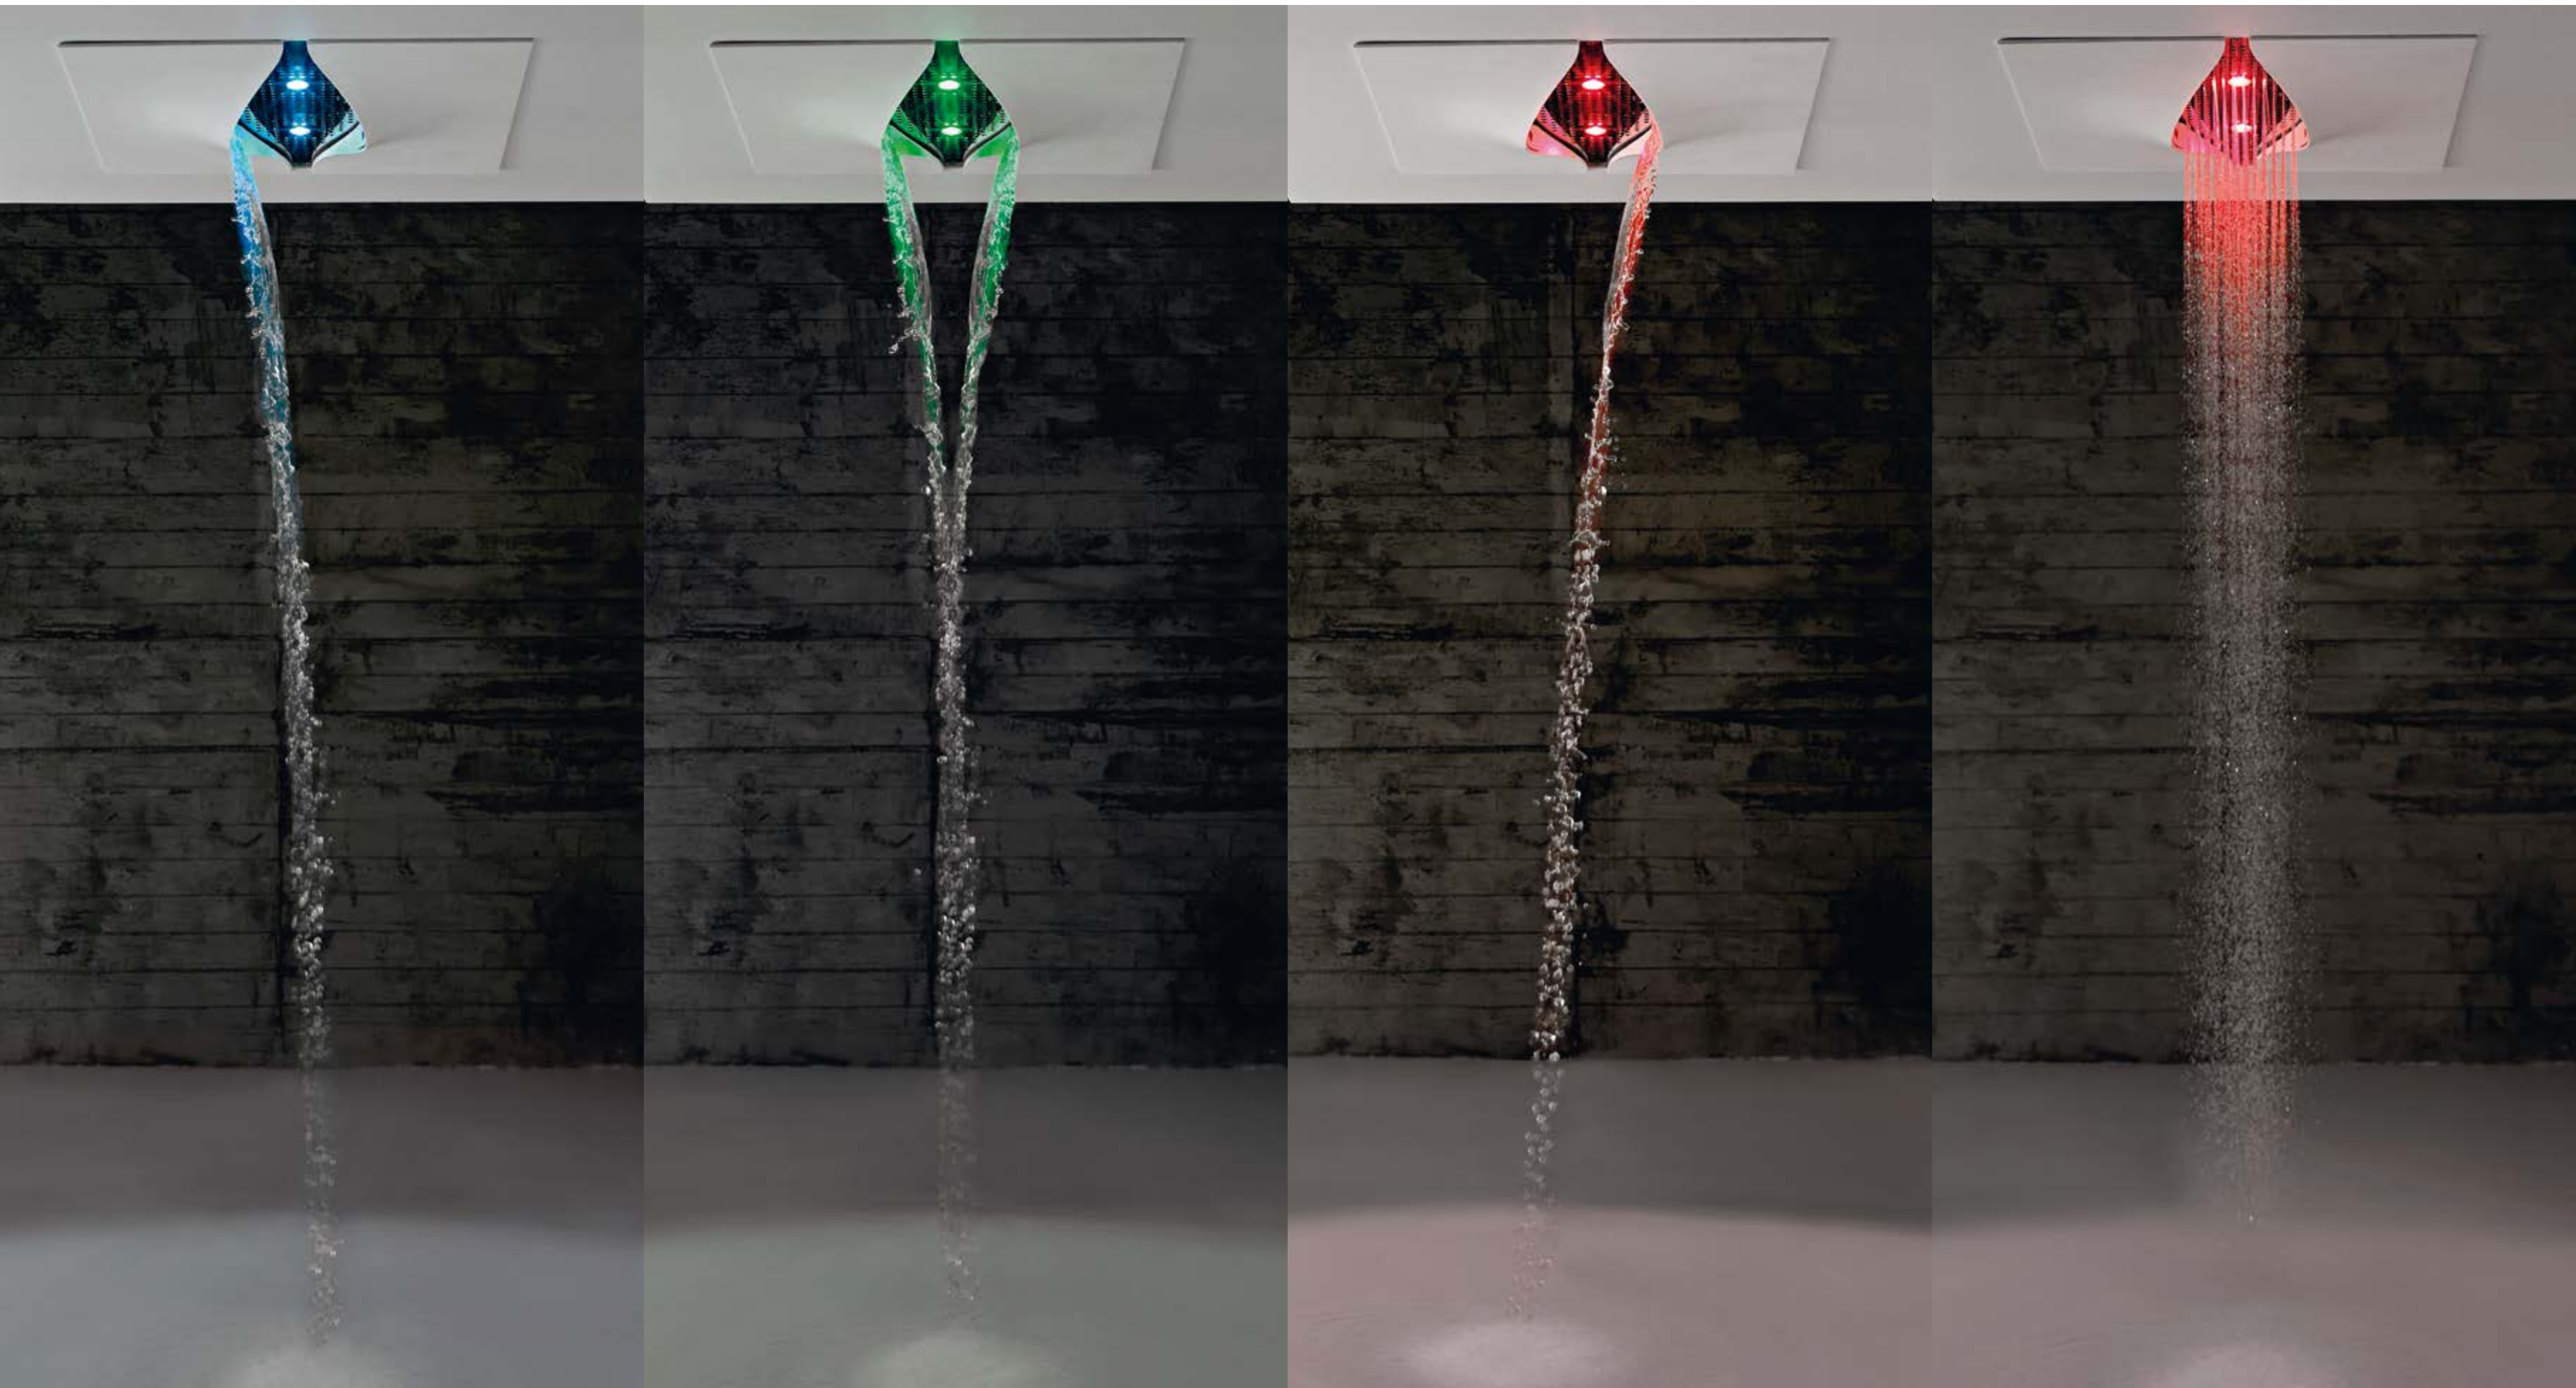

Virgin
DESIGN _ DANIELE BEDINI

Non era facile pensare ad un sistema innovativo per l'ambiente doccia. La sfida che ci siamo posti, insieme al team di Zizzeri, è stata di ideare un sistema nuovo, capace di suscitare suggestioni ispirate alla natura.

Oro
Gold
Gold
Or
Oro

Nero
Black
Schwarz
Noir
Nero

Soffione con cascate
e led RGB
Showerhead with waterfalls
and coloured led
Kopfbrause mit Wasserfall
und RGB Beleuchtung
Ducha de techo con cascada
y iluminación multicolor
Pomme de douche avec
cascade et led à couleurs
pag.16 price list 2010

Soffione con luci RGB, soffioncini orientabili, doccetta.
Comandi: pulsante faretti, rubinetti d'arresto indipendenti, termostatico
Showerhead with RGB lights, small adjustable showerheads, handshower.
Controls: spotlight button, independent taps, thermostatic unit
Kopfbrause mit RGB-Leuchten, verstellbare Brausen, Handbrause.
An- und Ausschalter: Lichtschalter für die Strahler, unabhängige Sperrventile, Thermostatbatterie
Rociador con luces RGB, rociadores pequeños orientables, ducha de mano.
Mandos: botón focos, llaves de cierre independientes, termostático
Pommes avec RGB, pommes orientables, douchette.
Commandes: bouton spots, robinets d'arrêt indépendants, thermostatique

VIRGIN > Cromo-CRCR

Set doccia magnetica con presa acqua a muro
Magnetic handshower set with water-outlet
Magnetduschgarnitur mit Wandanschlussbogen
Juego de ducha de mano magnética con toma de agua
Ensemble douchette à main magnétique avec prise d'eau