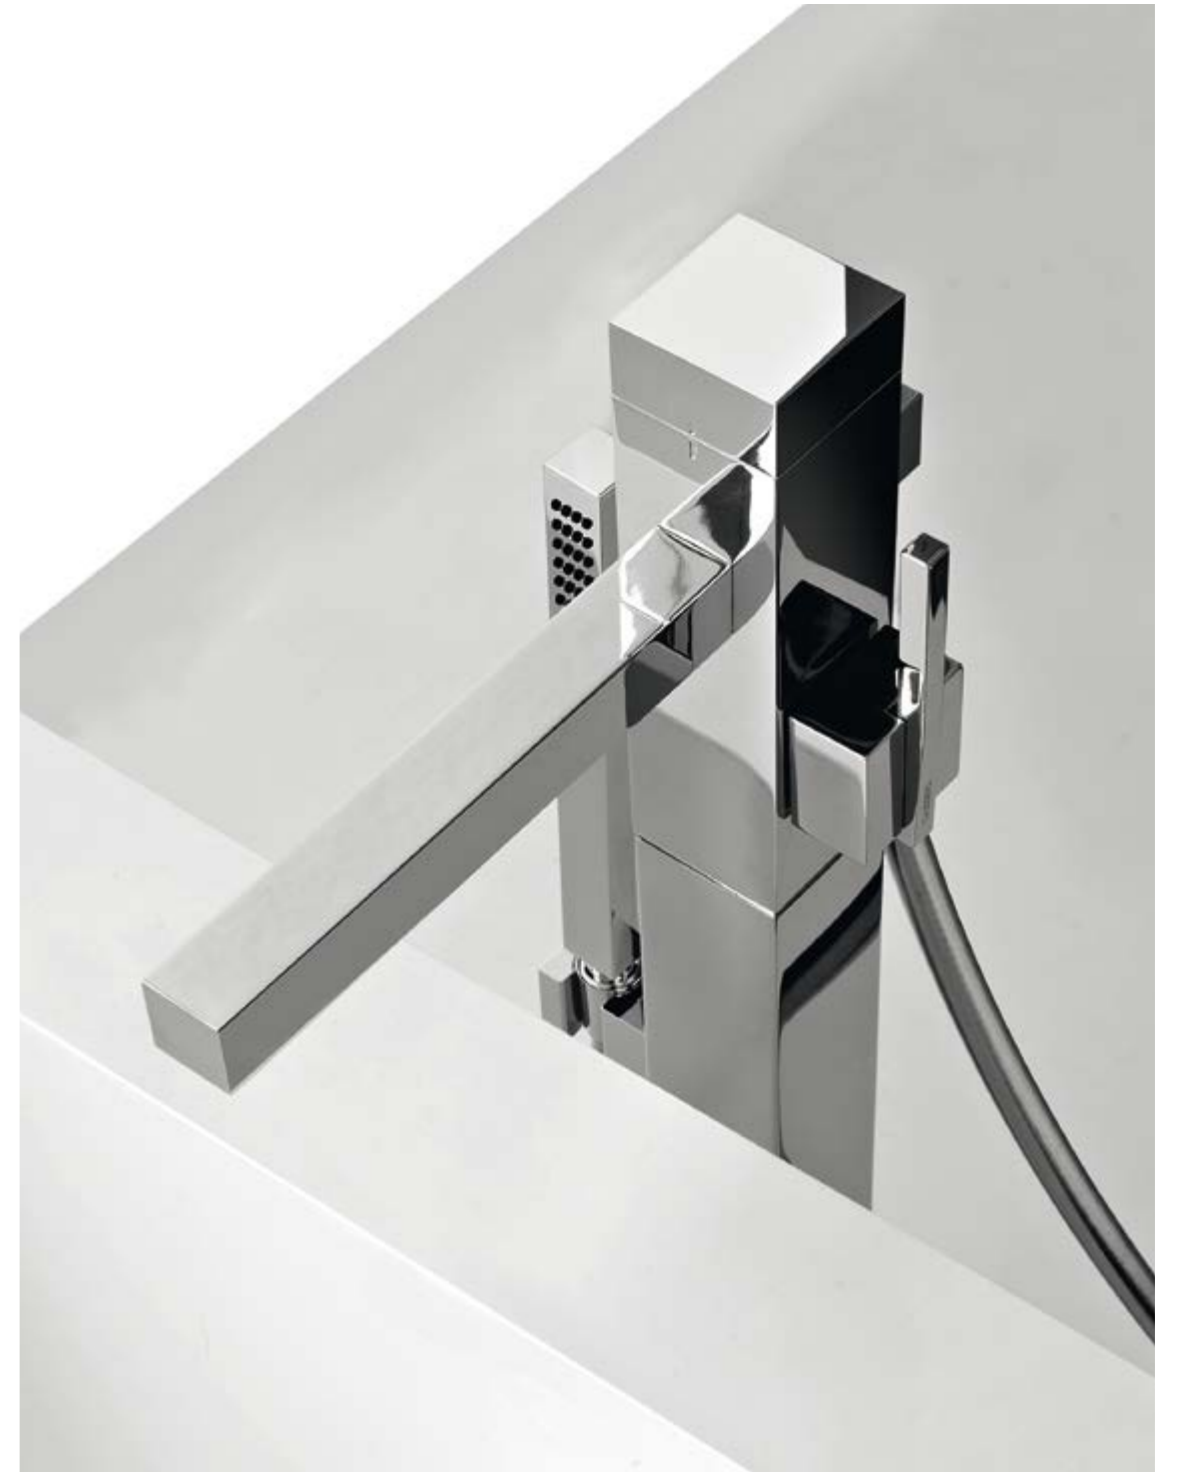

SOQUADRO > Cromo-CRCR

SOQQUADRO > Cromo-CRCR

Monocomando lavabo
Single-lever washbasin mixer
Waschtisch-Einhebeatterie
Monomando para lavabo
Mitigeur lavabo

SOQQUADRO > Cromo-CRCR

SOQUADRO > Cromo-CRCR

Monocomando bidet
Single-lever bidet mixer
Bidet-Einhebebatte
Monomando bidé
Mitigeur bidet

Batteria lavabo a incasso
Built-in washbasin set
Waschtischbatte
Bateria lavabo de empotrar
Mélangeur lavabo à encastrer

SOQUADRO > Cromo-CRCR

SOQQUADRO > Cromo-CRCR

Monocomando lavabo
Single-lever washbasin mixer
Waschtisch-Einhebbatterie
Monomando para lavabo
Mitigeur lavabo

SOQQUADRO > Cromo-CRCR

Monocomando bidet collo girevole
Single-lever bidet mixer
Bidet-Einhebbatterie
Monomando bidé
Mitigeur bidet

Gruppo vasca a incasso
Built-in bathtub set
Wannenbatterie UP-Mont.
Bateria bañera empotrar
Mélangeur bain à encastrer

SOQUADRO > Cromo-CRCR

Miscelatore vasca da terra
Column-mounted bathtub mixer
Wannenmischer Zylindermontage
Mélangeur baignoire sur colonne
Caño bañera de columna

SOQQUADRO > Cromo-CRCR

Braccio doccia completo
Complete shower head
Kopfbrause, komplett
Alcachofa de ducha, completo
Douche de tete, complet