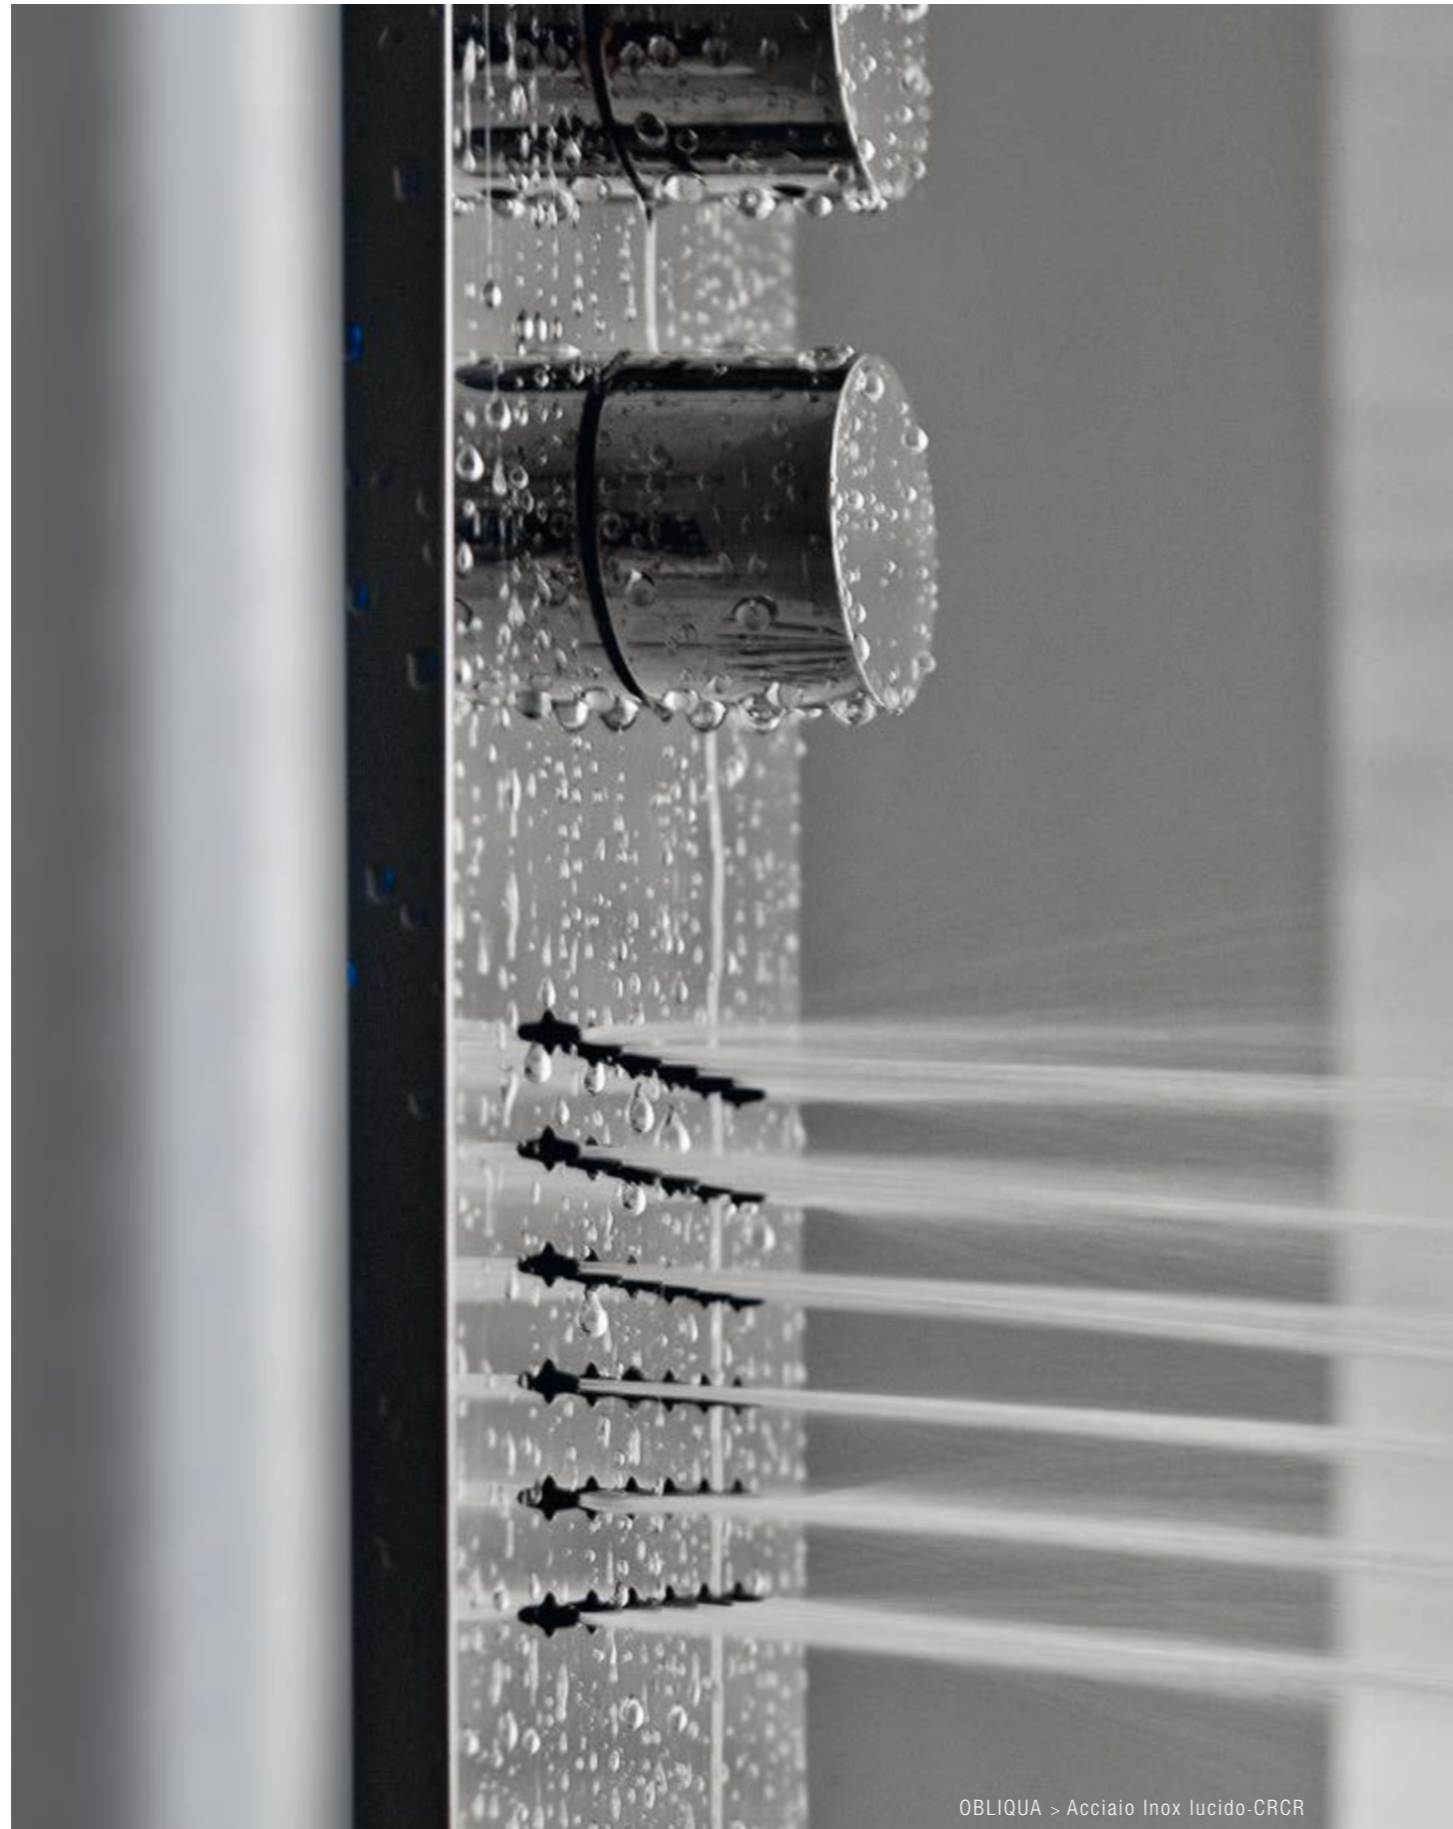

OBLIQUA > Acciaio Inox lucido-CRCR

Colonna doccia termostatica soffione inclinato - Semi-incasso con LED
Thermostatic shower column sloping showerhead - Partial built in with LED
Thermostat Duschsäule schiefer Kopfbrause - Halbeingebaute mit LED
Columna de ducha termostatica plato ducha inclinado - Semi-empotrada con LED
Colonne de douche thermostatique pomme de douche inclinée - Semi-encastrée avec LED

OBLIQUA > Acciaio Inox Lucido-CRCR

OBLIQUA > Bianco-1010

OBLIQUA > Nero-3131

Colonna doccia termostatica soffione inclinato - Incasso
Thermostatic shower column sloping showerhead - Built in version
Thermostat Duschsäule schiefer Kopfbrause - UP-Version
Columna de ducha termostatica plato ducha inclinado - Empotrada
Colonne de douche thermostatique pomme de douche incliné - Encastrée

OBLIQUA > Acciaio Inox spazzolato-ASAS

Colonna doccia termostatica soffione piano - Semi-incasso con LED
Thermostatic shower column plate showerhead - Partial built in with LED
Thermostat Duschsäule flacher Kopfbrause - Halbeingebaute mit LED
Columna de ducha termostatica plato ducha piso - Semi-empotrada con LED
Colonne de douche thermostatique pomme de douche plate - Semi-encastrée avec LED

OBLIQUA > Acciaio Inox lucido-CRCR

Un orientamento progettuale che indaga il sottile confine tra forma e funzione. Dotata di spessore molto sottile OBLIQUA aderisce con innata eleganza alle pareti integrandosi in modo naturale e raffinato all'ambiente. Purezza e semplicità oltre ad elevata efficienza e funzionalità. Spazio che comunica armonia e bellezza ed invita con naturalezza a momenti di relax e meditazione.